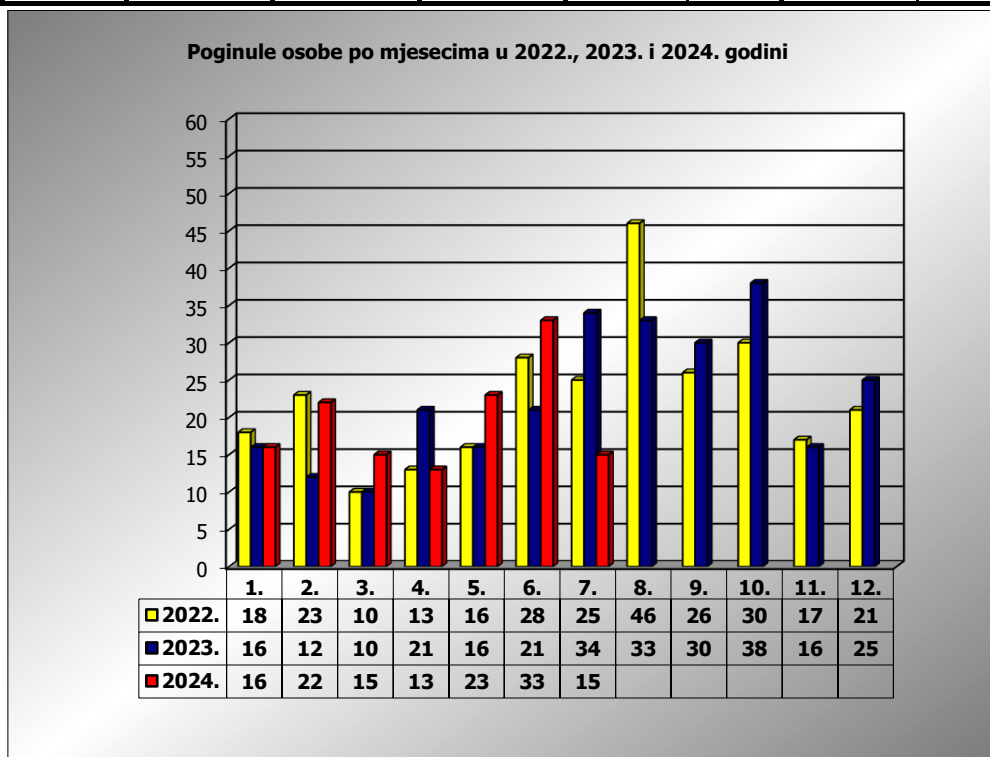

PRIKAZ POGINULIH OSOBA U PROMETNIM NESREĆAMA U 2024. GODINI U REPUBLICI HRVATSKOJ PO MJESECIMA
(usporedba s 2022. i 2023. godinom)

mjesec	poginuli			2024./2022.		2024./2023.	
	2022. g.	2023. g.	2024. g.				
siječanj	18	16	16	-11,1%	-2	0,0%	0
veljača	23	12	22	-4,3%	-1	83,3%	10
ožujak	10	10	15	50,0%	5	50,0%	5
travanj	13	21	13	0,0%	0	-38,1%	-8
svibanj	16	16	23	43,8%	7	43,8%	7
lipanj	28	21	33	17,9%	5	57,1%	12
srpanj	25	34	15	-40,0%	-10	-55,9%	-19
kolovoz	46	33					
rujan	26	30					
listopad	30	38					
studen	17	16					
prosinac	21	25					

I - III	51	38	53	3,9%	2	39,5%	15
I - VI	108	96	122	13,0%	14	27,1%	26
I - VII	133	130	137	3,0%	4	5,4%	7

VII. mjesec - podaci s danom 29.07.2022., 2023. i 2024.