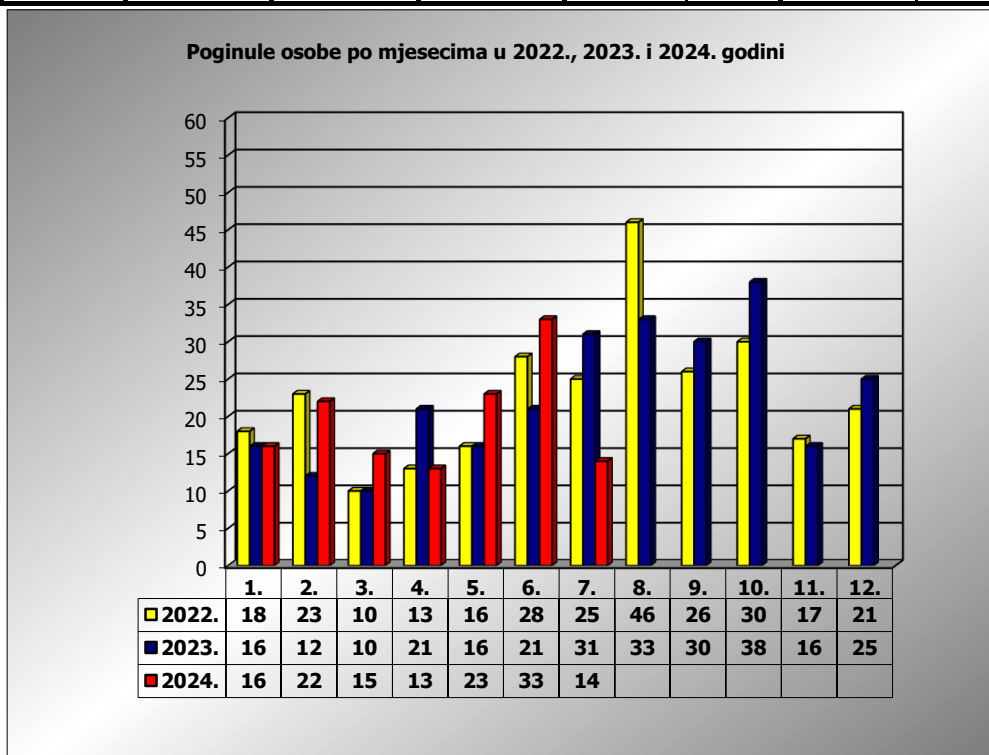

**PRIKAZ POGINULIH OSOBA U PROMETNIM NESREĆAMA U 2024. GODINI U REPUBLICI HRVATSKOJ PO MJESECIMA**  
(usporedba s 2022. i 2023. godinom)

mjesec	poginuli			2024./2022.		2024./2023.	
	2022. g.	2023. g.	2024. g.				
siječanj	18	16	16	-11,1%	-2	0,0%	0
veljača	23	12	22	-4,3%	-1	83,3%	10
ožujak	10	10	15	50,0%	5	50,0%	5
travanj	13	21	13	0,0%	0	-38,1%	-8
svibanj	16	16	23	43,8%	7	43,8%	7
lipanj	28	21	33	17,9%	5	57,1%	12
srpanj	25	31	14	-44,0%	-11	-54,8%	-17
kolovoz	46	33					
rujan	26	30					
listopad	30	38					
studen	17	16					
prosinac	21	25					

I - III	51	38	53	3,9%	2	39,5%	15
I - VI	108	96	122	13,0%	14	27,1%	26
I - VII	133	127	136	2,3%	3	7,1%	9

VII. mjesec - podaci s danom 28.07.2022., 2023. i 2024.