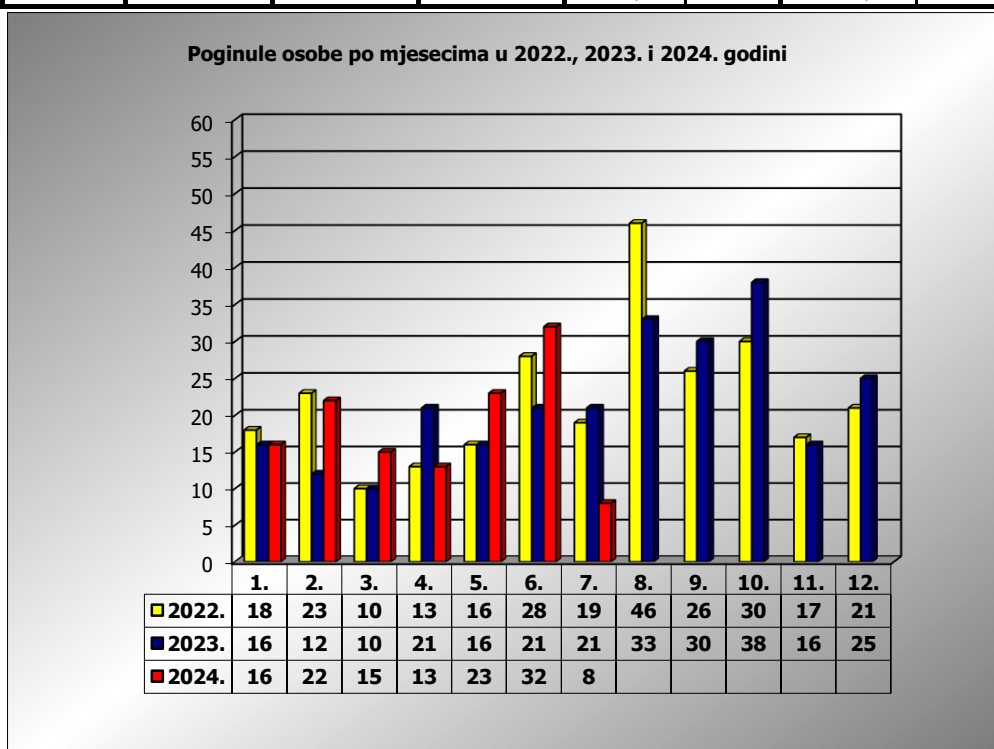

**PRIKAZ POGINULIH OSOBA U PROMETNIM NESREĆAMA U 2024.
GODINI U REPUBLICI HRVATSKOJ PO MJESECIMA**
(usporedba s 2022. i 2023. godinom)

mjesec	poginuli			2024./2022.		2024./2023.	
	2022. g.	2023. g.	2024. g.				
siječanj	18	16	16	-11,1%	-2	0,0%	0
veljača	23	12	22	-4,3%	-1	83,3%	10
ožujak	10	10	15	50,0%	5	50,0%	5
travanj	13	21	13	0,0%	0	-38,1%	-8
svibanj	16	16	23	43,8%	7	43,8%	7
lipanj	28	21	32	14,3%	4	52,4%	11
srpanj	19	21	8	-57,9%	-11	-61,9%	-13
kolovoz	46	33					
rujan	26	30					
listopad	30	38					
studen	17	16					
prosinac	21	25					

I - III	51	38	53	3,9%	2	39,5%	15
I - VI	108	96	121	12,0%	13	26,0%	25
I - VII	127	117	129	1,6%	2	10,3%	12

VII. mjesec - podaci s danom 17.07.2022., 2023. i 2024.