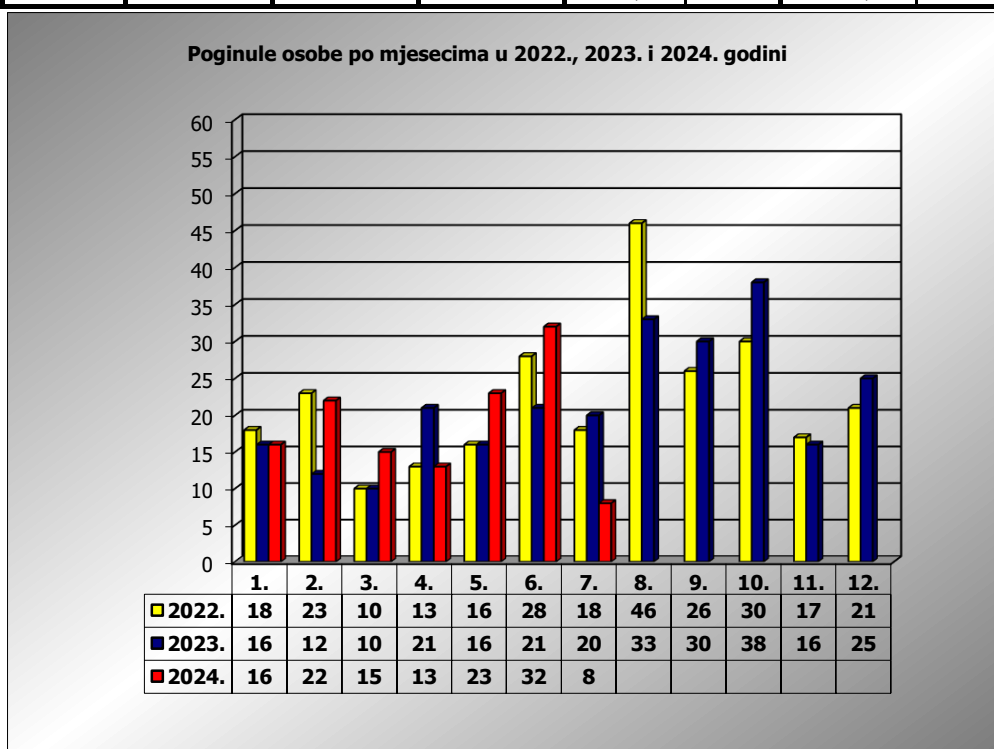

**PRIKAZ POGINULIH OSOBA U PROMETNIM NESREĆAMA U 2024.
GODINI U REPUBLICI HRVATSKOJ PO MJESECIMA
(usporedba s 2022. i 2023. godinom)**

mjesec	poginuli			2024./2022.		2024./2023.	
	2022. g.	2023. g.	2024. g.				
siječanj	18	16	16	-11,1%	-2	0,0%	0
veljača	23	12	22	-4,3%	-1	83,3%	10
ožujak	10	10	15	50,0%	5	50,0%	5
travanj	13	21	13	0,0%	0	-38,1%	-8
svibanj	16	16	23	43,8%	7	43,8%	7
lipanj	28	21	32	14,3%	4	52,4%	11
srpanj	18	20	8	-55,6%	-10	-60,0%	-12
kolovoz	46	33					
rujan	26	30					
listopad	30	38					
studen	17	16					
prosinac	21	25					

I - III	51	38	53	3,9%	2	39,5%	15
I - VI	108	96	121	12,0%	13	26,0%	25
I - VII	126	116	129	2,4%	3	11,2%	13

VII. mjesec - podaci s danom 16.07.2022., 2023. i 2024.