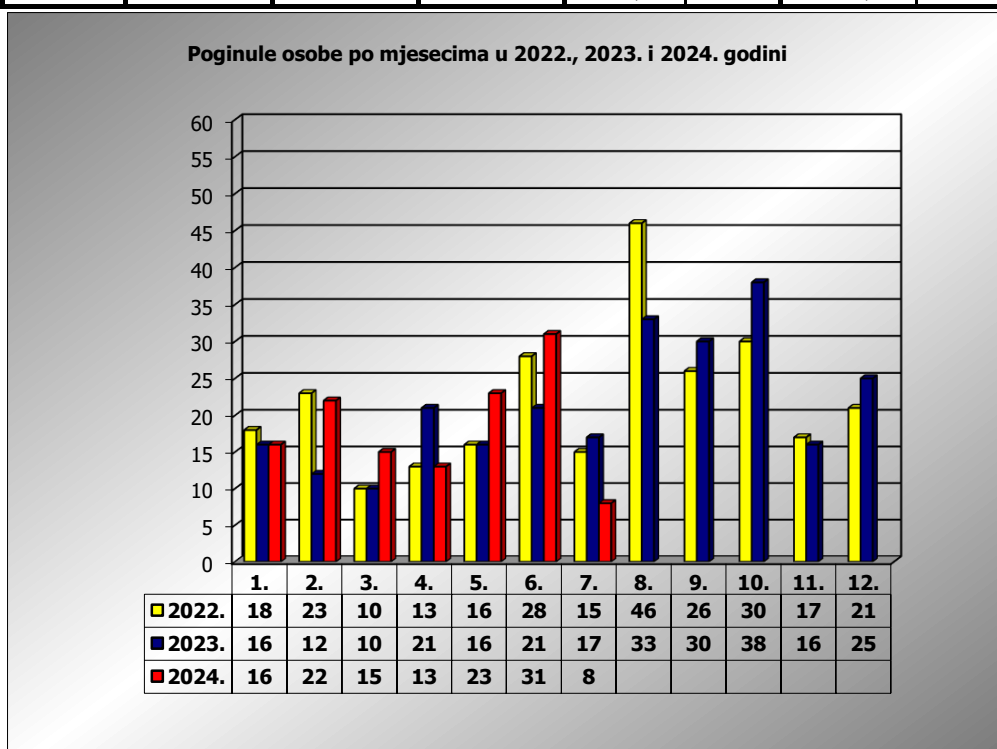

**PRIKAZ POGINULIH OSOBA U PROMETNIM NESREĆAMA U 2024.
GODINI U REPUBLICI HRVATSKOJ PO MJESECIMA
(usporedba s 2022. i 2023. godinom)**

mjesec	poginuli			2024./2022.		2024./2023.	
	2022. g.	2023. g.	2024. g.				
siječanj	18	16	16	-11,1%	-2	0,0%	0
veljača	23	12	22	-4,3%	-1	83,3%	10
ožujak	10	10	15	50,0%	5	50,0%	5
travanj	13	21	13	0,0%	0	-38,1%	-8
svibanj	16	16	23	43,8%	7	43,8%	7
lipanj	28	21	31	10,7%	3	47,6%	10
srpanj	15	17	8	-46,7%	-7	-52,9%	-9
kolovoz	46	33					
rujan	26	30					
listopad	30	38					
studen	17	16					
prosinac	21	25					

I - III	51	38	53	3,9%	2	39,5%	15
I - VI	108	96	120	11,1%	12	25,0%	24
I - VII	123	113	128	4,1%	5	13,3%	15

VII. mjesec - podaci s danom 15.07.2022., 2023. i 2024.