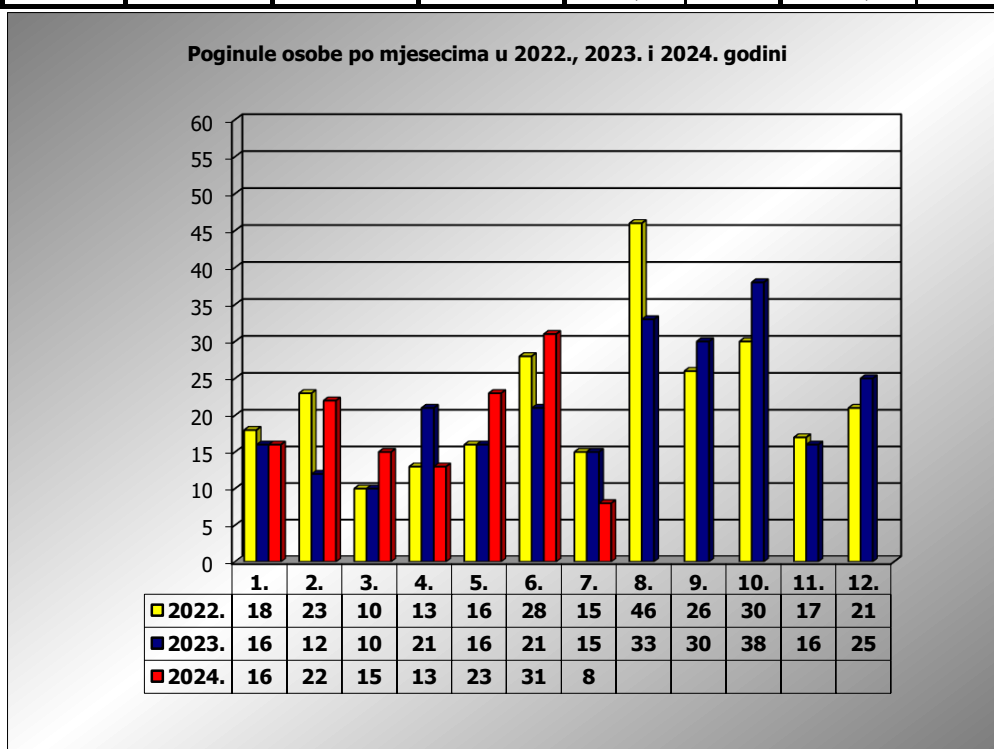

**PRIKAZ POGINULIH OSOBA U PROMETNIM NESREĆAMA U 2024.
GODINI U REPUBLICI HRVATSKOJ PO MJESECIMA
(usporedba s 2022. i 2023. godinom)**

mjesec	poginuli			2024./2022.		2024./2023.	
	2022. g.	2023. g.	2024. g.				
siječanj	18	16	16	-11,1%	-2	0,0%	0
veljača	23	12	22	-4,3%	-1	83,3%	10
ožujak	10	10	15	50,0%	5	50,0%	5
travanj	13	21	13	0,0%	0	-38,1%	-8
svibanj	16	16	23	43,8%	7	43,8%	7
lipanj	28	21	31	10,7%	3	47,6%	10
srpanj	15	15	8	-46,7%	-7	-46,7%	-7
kolovoz	46	33					
rujan	26	30					
listopad	30	38					
studen	17	16					
prosinac	21	25					

I - III	51	38	53	3,9%	2	39,5%	15
I - VI	108	96	120	11,1%	12	25,0%	24
I - VII	123	111	128	4,1%	5	15,3%	17

VII. mjesec - podaci s danom 14.07.2022., 2023. i 2024.