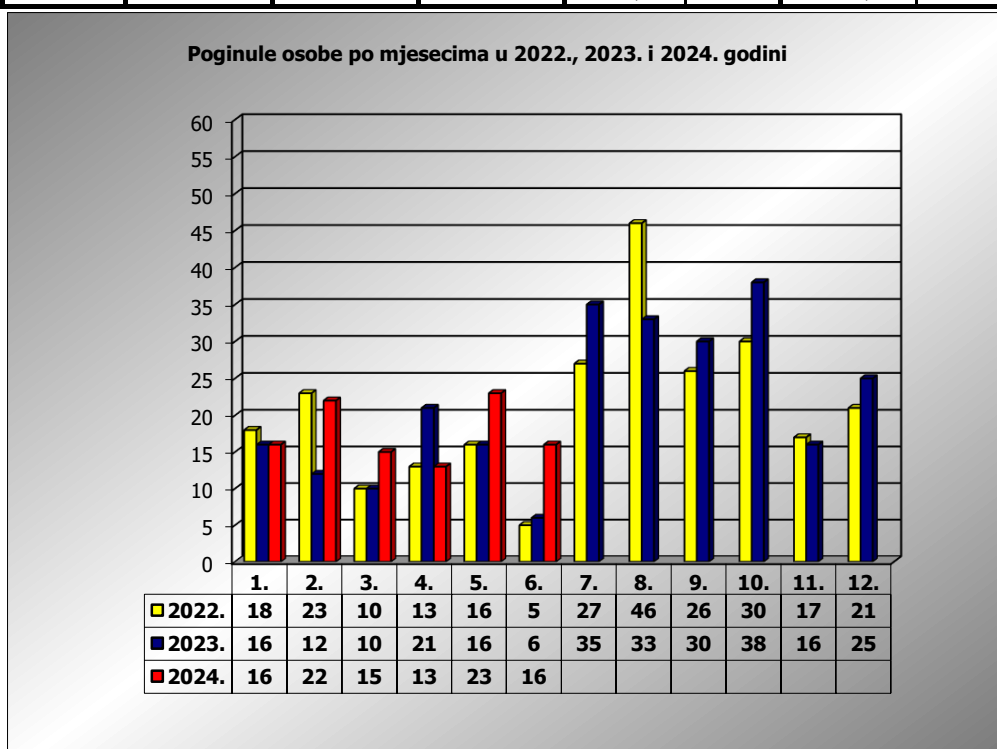

**PRIKAZ POGINULIH OSOBA U PROMETNIM NESREĆAMA U 2024.
GODINI U REPUBLICI HRVATSKOJ PO MJESECIMA
(usporedba s 2022. i 2023. godinom)**

mjesec	poginuli			2024./2022.		2024./2023.	
	2022. g.	2023. g.	2024. g.				
siječanj	18	16	16	-11,1%	-2	0,0%	0
veljača	23	12	22	-4,3%	-1	83,3%	10
ožujak	10	10	15	50,0%	5	50,0%	5
travanj	13	21	13	0,0%	0	-38,1%	-8
svibanj	16	16	23	43,8%	7	43,8%	7
lipanj	5	6	16	220,0%	11	166,7%	10
srpanj	27	36					
kolovoz	46	33					
rujan	26	30					
listopad	30	38					
studen	17	16					
prosinac	21	25					

I - III	51	38	53	3,9%	2	39,5%	15
I - V	80	75	89	11,3%	9	18,7%	14
I - VI	85	81	105	23,5%	20	29,6%	24

VI. mjesec - podaci s danom 09.06.2022., 2023. i 2024.