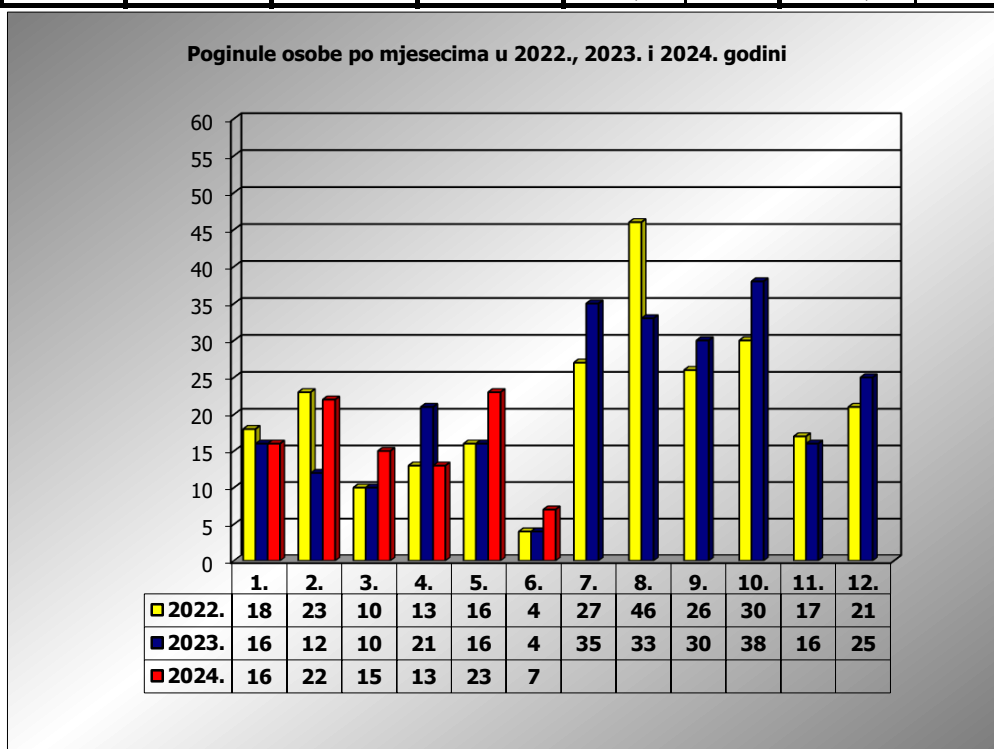

**PRIKAZ POGINULIH OSOBA U PROMETNIM NESREĆAMA U 2024.  
GODINI U REPUBLICI HRVATSKOJ PO MJESECIMA  
(usporedba s 2022. i 2023. godinom)**

mjesec	poginuli			2024./2022.		2024./2023.	
	2022. g.	2023. g.	2024. g.				
siječanj	18	16	16	-11,1%	-2	0,0%	0
veljača	23	12	22	-4,3%	-1	83,3%	10
ožujak	10	10	15	50,0%	5	50,0%	5
travanj	13	21	13	0,0%	0	-38,1%	-8
svibanj	16	16	23	43,8%	7	43,8%	7
lipanj	4	4	7	75,0%	3	75,0%	3
srpanj	27	36					
kolovoz	46	33					
rujan	26	30					
listopad	30	38					
studen	17	16					
prosinac	21	25					

I - III	51	38	53	3,9%	2	39,5%	15
I - V	80	75	89	11,3%	9	18,7%	14
I - VI	84	79	96	14,3%	12	21,5%	17

VI. mjesec - podaci s danom 05.06.2022., 2023. i 2024.