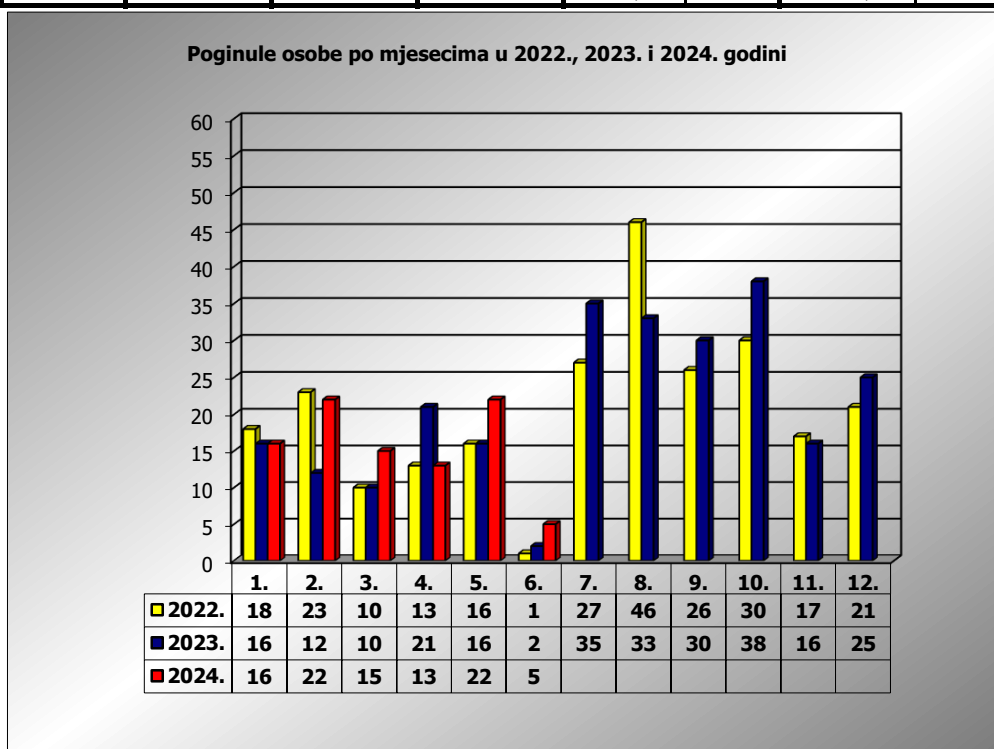

**PRIKAZ POGINULIH OSOBA U PROMETNIM NESREĆAMA U 2024.  
GODINI U REPUBLICI HRVATSKOJ PO MJESECIMA  
(usporedba s 2022. i 2023. godinom)**

mjesec	poginuli			2024./2022.		2024./2023.	
	2022. g.	2023. g.	2024. g.				
siječanj	18	16	16	-11,1%	-2	0,0%	0
veljača	23	12	22	-4,3%	-1	83,3%	10
ožujak	10	10	15	50,0%	5	50,0%	5
travanj	13	21	13	0,0%	0	-38,1%	-8
svibanj	16	16	22	37,5%	6	37,5%	6
lipanj	1	2	5	400,0%	4	150,0%	3
srpanj	27	36					
kolovoz	46	33					
rujan	26	30					
listopad	30	38					
studen	17	16					
prosinac	21	25					

I - III	51	38	53	3,9%	2	39,5%	15
I - V	80	75	88	10,0%	8	17,3%	13
I - VI	81	77	93	14,8%	12	20,8%	16

VI. mjesec - podaci s danom 03.06.2022., 2023. i 2024.