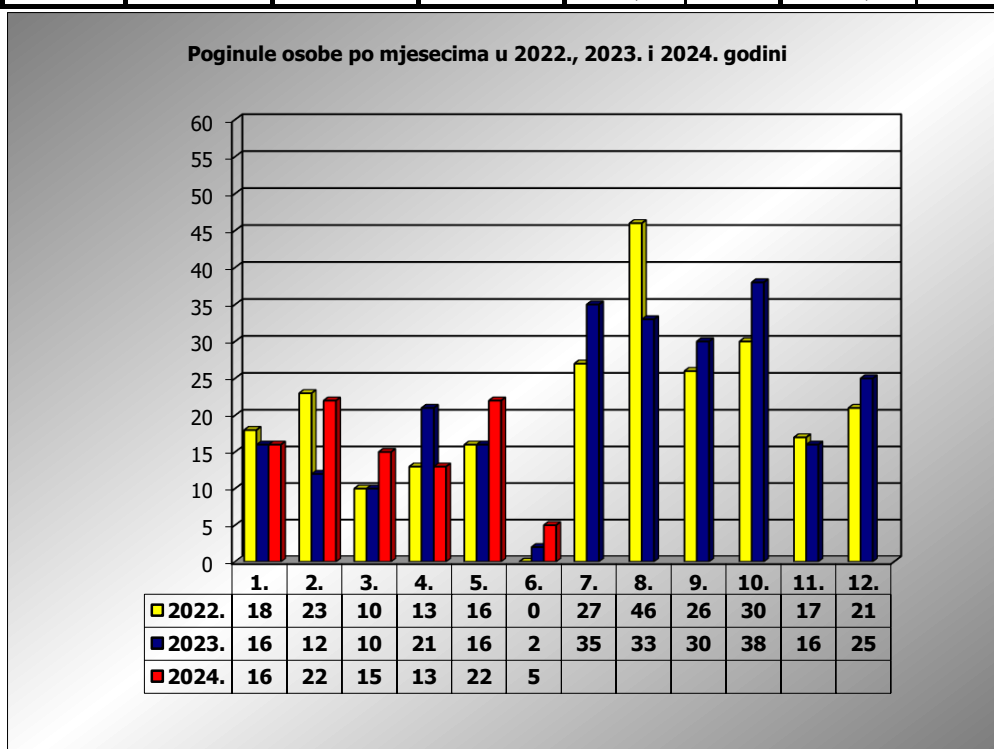

**PRIKAZ POGINULIH OSOBA U PROMETNIM NESREĆAMA U 2024.
GODINI U REPUBLICI HRVATSKOJ PO MJESECIMA
(usporedba s 2022. i 2023. godinom)**

mjesec	poginuli			2024./2022.		2024./2023.	
	2022. g.	2023. g.	2024. g.				
siječanj	18	16	16	-11,1%	-2	0,0%	0
veljača	23	12	22	-4,3%	-1	83,3%	10
ožujak	10	10	15	50,0%	5	50,0%	5
travanj	13	21	13	0,0%	0	-38,1%	-8
svibanj	16	16	22	37,5%	6	37,5%	6
lipanj	0	2	5	#DIJ/0!	5	150,0%	3
srpanj	27	36					
kolovoz	46	33					
rujan	26	30					
listopad	30	38					
studen	17	16					
prosinac	21	25					

I - III	51	38	53	3,9%	2	39,5%	15
I - V	80	75	88	10,0%	8	17,3%	13
I - VI	80	77	93	16,3%	13	20,8%	16

VI. mjesec - podaci s danom 02.06.2022., 2023. i 2024.