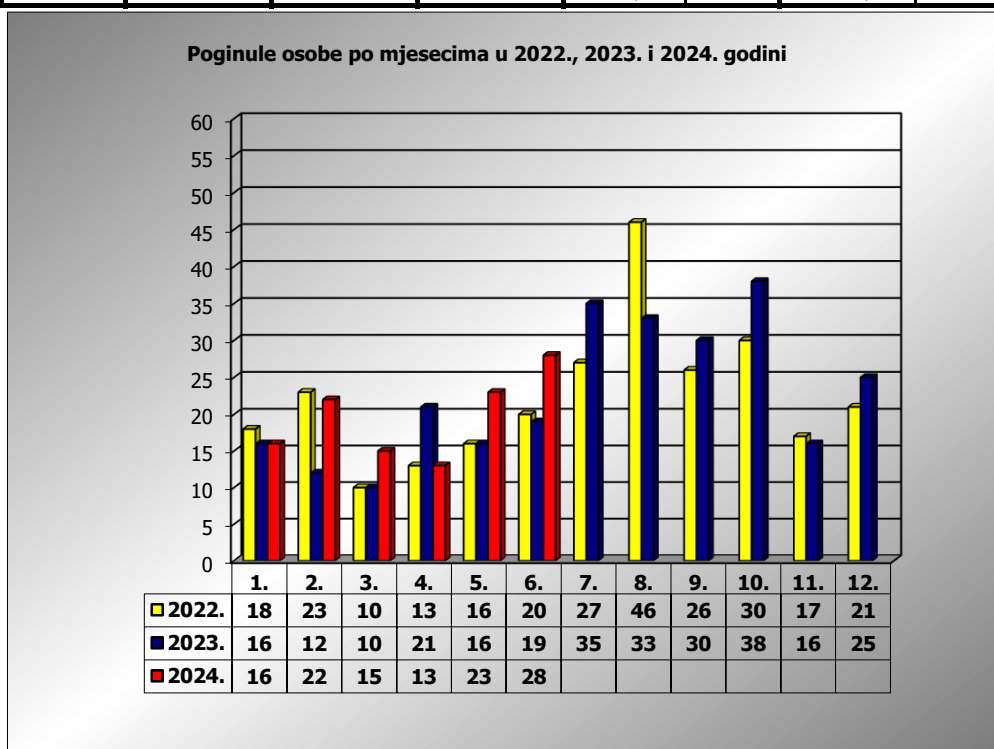

**PRIKAZ POGINULIH OSOBA U PROMETNIM NESREĆAMA U 2024.
GODINI U REPUBLICI HRVATSKOJ PO MJESECIMA
(usporedba s 2022. i 2023. godinom)**

mjesec	poginuli			2024./2022.		2024./2023.	
	2022. g.	2023. g.	2024. g.				
siječanj	18	16	16	-11,1%	-2	0,0%	0
veljača	23	12	22	-4,3%	-1	83,3%	10
ožujak	10	10	15	50,0%	5	50,0%	5
travanj	13	21	13	0,0%	0	-38,1%	-8
svibanj	16	16	23	43,8%	7	43,8%	7
lipanj	20	19	28	40,0%	8	47,4%	9
srpanj	27	36					
kolovoz	46	33					
rujan	26	30					
listopad	30	38					
studen	17	16					
prosinac	21	25					

I - III	51	38	53	3,9%	2	39,5%	15
I - V	80	75	89	11,3%	9	18,7%	14
I - VI	100	94	117	17,0%	17	24,5%	23

VI. mjesec - podaci s danom 25.06.2022., 2023. i 2024.