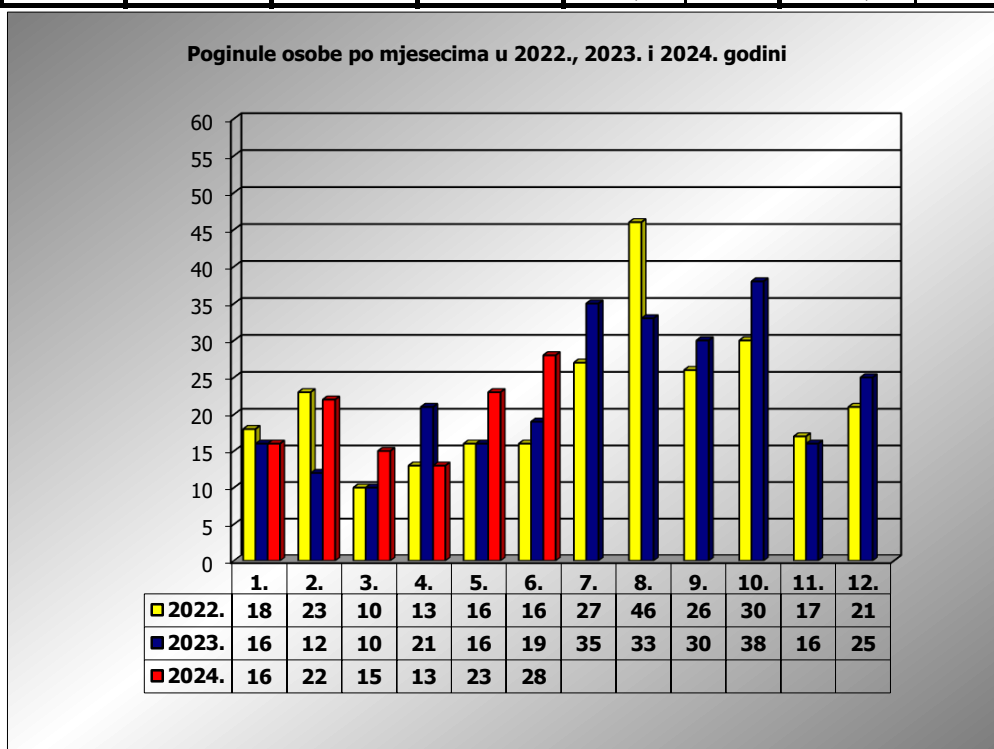

**PRIKAZ POGINULIH OSOBA U PROMETNIM NESREĆAMA U 2024.
GODINI U REPUBLICI HRVATSKOJ PO MJESECIMA
(usporedba s 2022. i 2023. godinom)**

mjesec	poginuli			2024./2022.		2024./2023.	
	2022. g.	2023. g.	2024. g.				
siječanj	18	16	16	-11,1%	-2	0,0%	0
veljača	23	12	22	-4,3%	-1	83,3%	10
ožujak	10	10	15	50,0%	5	50,0%	5
travanj	13	21	13	0,0%	0	-38,1%	-8
svibanj	16	16	23	43,8%	7	43,8%	7
lipanj	16	19	28	75,0%	12	47,4%	9
srpanj	27	36					
kolovoz	46	33					
rujan	26	30					
listopad	30	38					
studeni	17	16					
prosinac	21	25					

I - III	51	38	53	3,9%	2	39,5%	15
I - V	80	75	89	11,3%	9	18,7%	14
I - VI	96	94	117	21,9%	21	24,5%	23

VI. mjesec - podaci s danom 24.06.2022., 2023. i 2024.