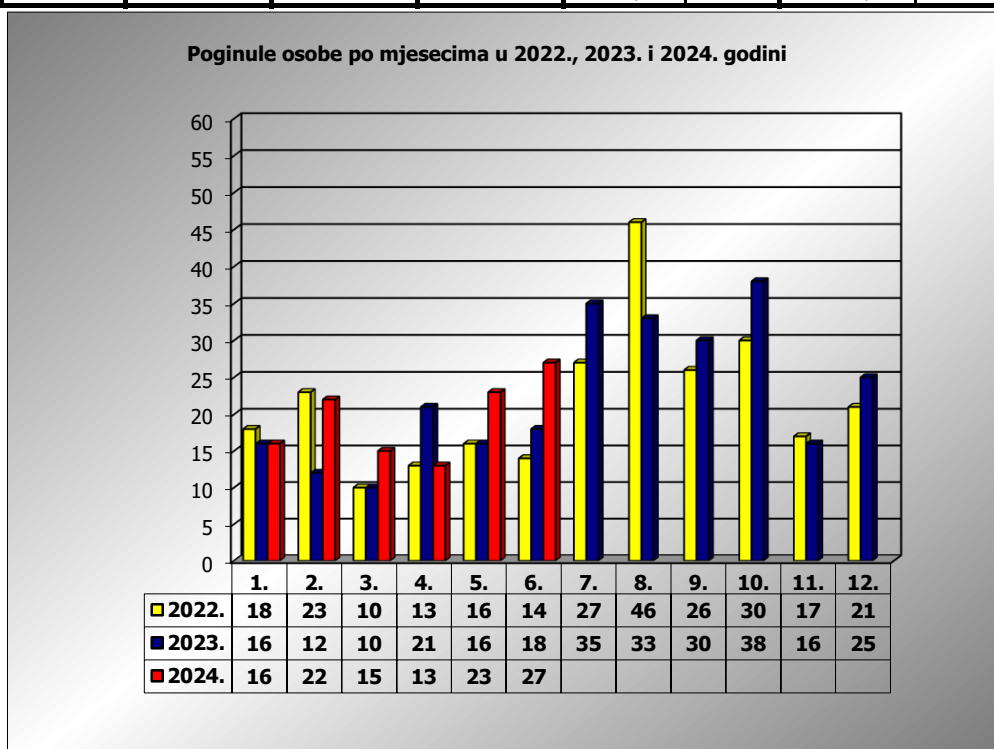

**PRIKAZ POGINULIH OSOBA U PROMETNIM NESREĆAMA U 2024.
GODINI U REPUBLICI HRVATSKOJ PO MJESECIMA
(usporedba s 2022. i 2023. godinom)**

mjesec	poginuli			2024./2022.		2024./2023.	
	2022. g.	2023. g.	2024. g.				
siječanj	18	16	16	-11,1%	-2	0,0%	0
veljača	23	12	22	-4,3%	-1	83,3%	10
ožujak	10	10	15	50,0%	5	50,0%	5
travanj	13	21	13	0,0%	0	-38,1%	-8
svibanj	16	16	23	43,8%	7	43,8%	7
lipanj	14	18	27	92,9%	13	50,0%	9
srpanj	27	36					
kolovoz	46	33					
rujan	26	30					
listopad	30	38					
studen	17	16					
prosinac	21	25					

I - III	51	38	53	3,9%	2	39,5%	15
I - V	80	75	89	11,3%	9	18,7%	14
I - VI	94	93	116	23,4%	22	24,7%	23

VI. mjesec - podaci s danom 23.06.2022., 2023. i 2024.