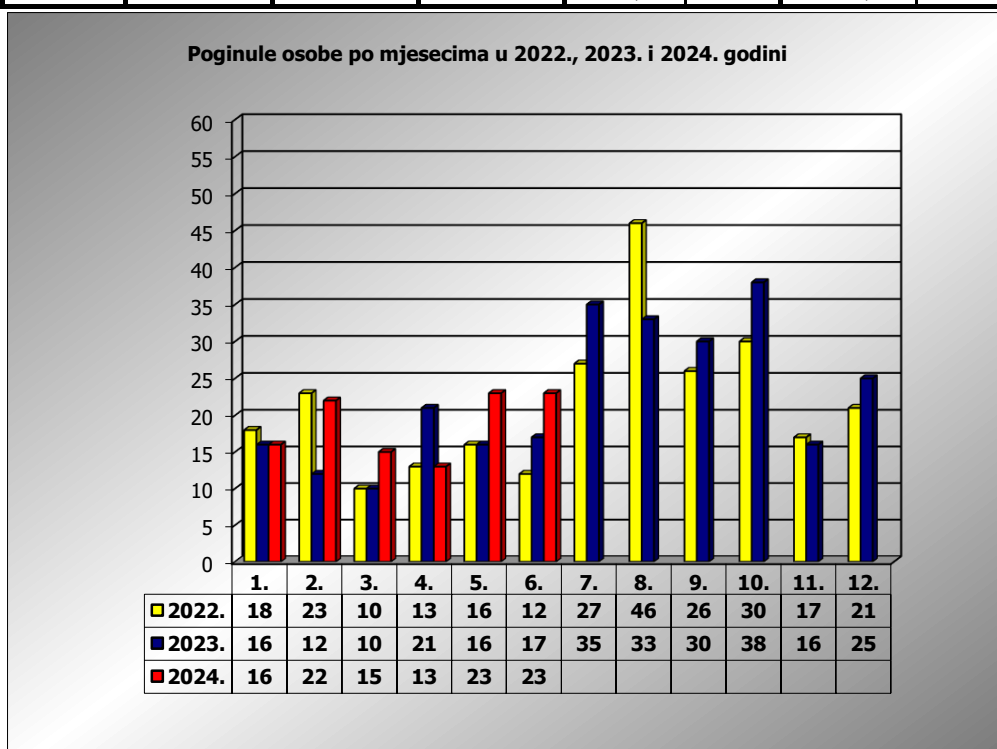

**PRIKAZ POGINULIH OSOBA U PROMETNIM NESREĆAMA U 2024.
GODINI U REPUBLICI HRVATSKOJ PO MJESECIMA
(usporedba s 2022. i 2023. godinom)**

mjesec	poginuli			2024./2022.		2024./2023.	
	2022. g.	2023. g.	2024. g.				
siječanj	18	16	16	-11,1%	-2	0,0%	0
veljača	23	12	22	-4,3%	-1	83,3%	10
ožujak	10	10	15	50,0%	5	50,0%	5
travanj	13	21	13	0,0%	0	-38,1%	-8
svibanj	16	16	23	43,8%	7	43,8%	7
lipanj	12	17	23	91,7%	11	35,3%	6
srpanj	27	36					
kolovoz	46	33					
rujan	26	30					
listopad	30	38					
studen	17	16					
prosinac	21	25					

I - III	51	38	53	3,9%	2	39,5%	15
I - V	80	75	89	11,3%	9	18,7%	14
I - VI	92	92	112	21,7%	20	21,7%	20

VI. mjesec - podaci s danom 20.06.2022., 2023. i 2024.