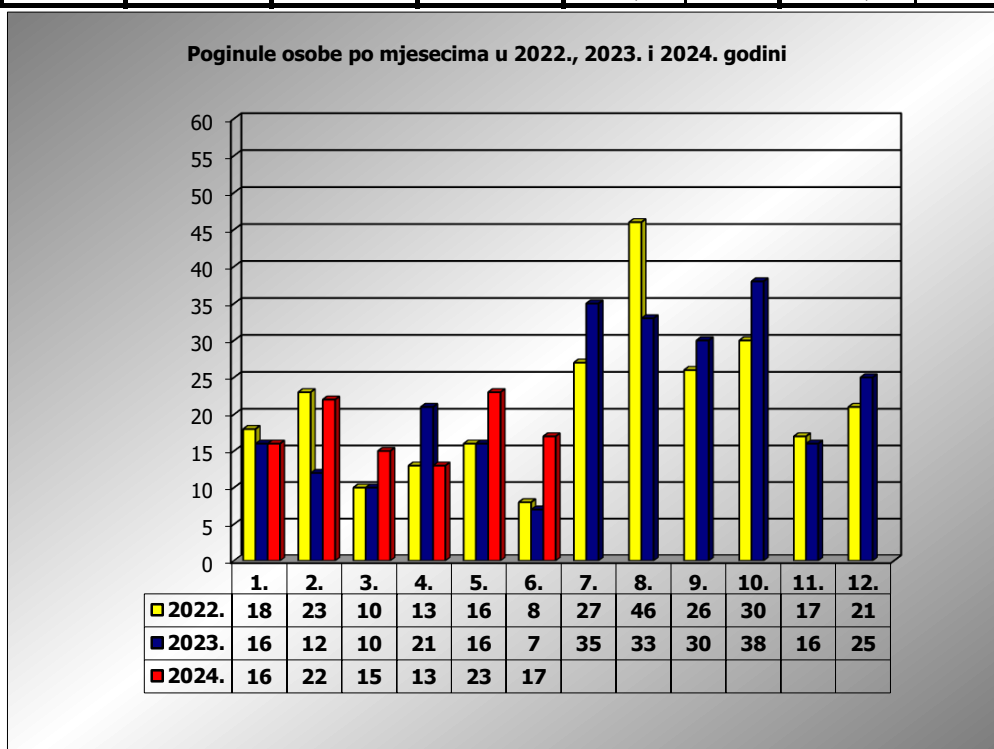

**PRIKAZ POGINULIH OSOBA U PROMETNIM NESREĆAMA U 2024.
GODINI U REPUBLICI HRVATSKOJ PO MJESECIMA**
(usporedba s 2022. i 2023. godinom)

mjesec	poginuli			2024./2022.		2024./2023.	
	2022. g.	2023. g.	2024. g.				
siječanj	18	16	16	-11,1%	-2	0,0%	0
veljača	23	12	22	-4,3%	-1	83,3%	10
ožujak	10	10	15	50,0%	5	50,0%	5
travanj	13	21	13	0,0%	0	-38,1%	-8
svibanj	16	16	23	43,8%	7	43,8%	7
lipanj	8	7	17	112,5%	9	142,9%	10
srpanj	27	36					
kolovoz	46	33					
rujan	26	30					
listopad	30	38					
studeni	17	16					
prosinac	21	25					

I - III	51	38	53	3,9%	2	39,5%	15
I - V	80	75	89	11,3%	9	18,7%	14
I - VI	88	82	106	20,5%	18	29,3%	24

VI. mjesec - podaci s danom 13.06.2022., 2023. i 2024.