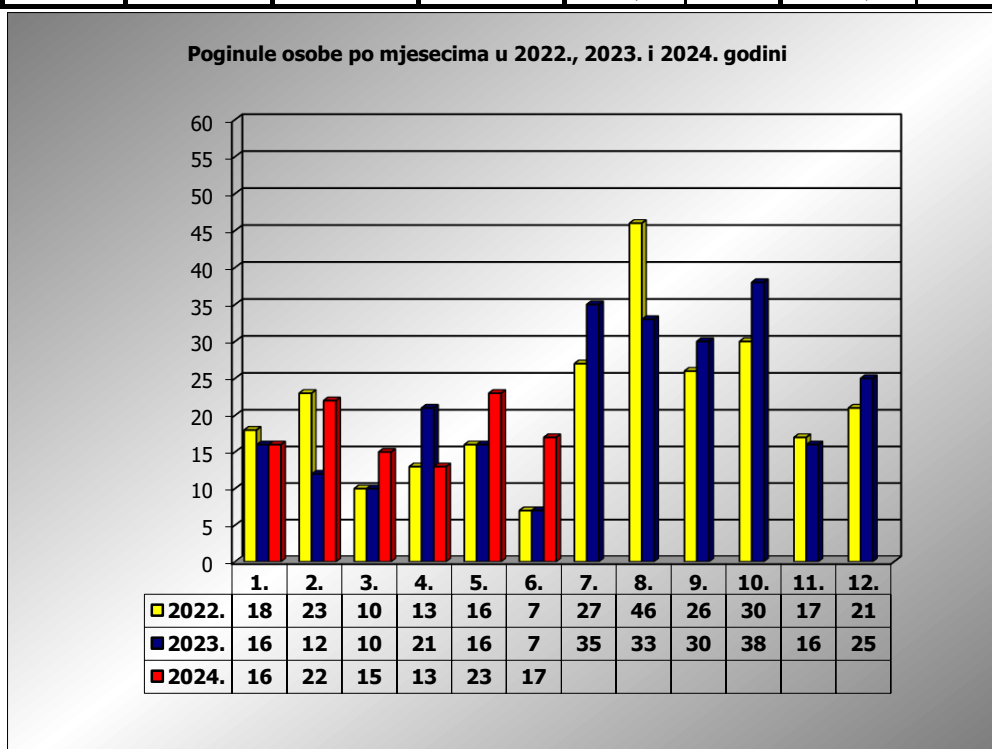

**PRIKAZ POGINULIH OSOBA U PROMETNIM NESREĆAMA U 2024.
GODINI U REPUBLICI HRVATSKOJ PO MJESECIMA
(usporedba s 2022. i 2023. godinom)**

mjesec	poginuli			2024./2022.		2024./2023.	
	2022. g.	2023. g.	2024. g.				
siječanj	18	16	16	-11,1%	-2	0,0%	0
veljača	23	12	22	-4,3%	-1	83,3%	10
ožujak	10	10	15	50,0%	5	50,0%	5
travanj	13	21	13	0,0%	0	-38,1%	-8
svibanj	16	16	23	43,8%	7	43,8%	7
lipanj	7	7	17	142,9%	10	142,9%	10
srpanj	27	36					
kolovoz	46	33					
rujan	26	30					
listopad	30	38					
studen	17	16					
prosinac	21	25					

I - III	51	38	53	3,9%	2	39,5%	15
I - V	80	75	89	11,3%	9	18,7%	14
I - VI	87	82	106	21,8%	19	29,3%	24

VI. mjesec - podaci s danom 11.06.2022., 2023. i 2024.