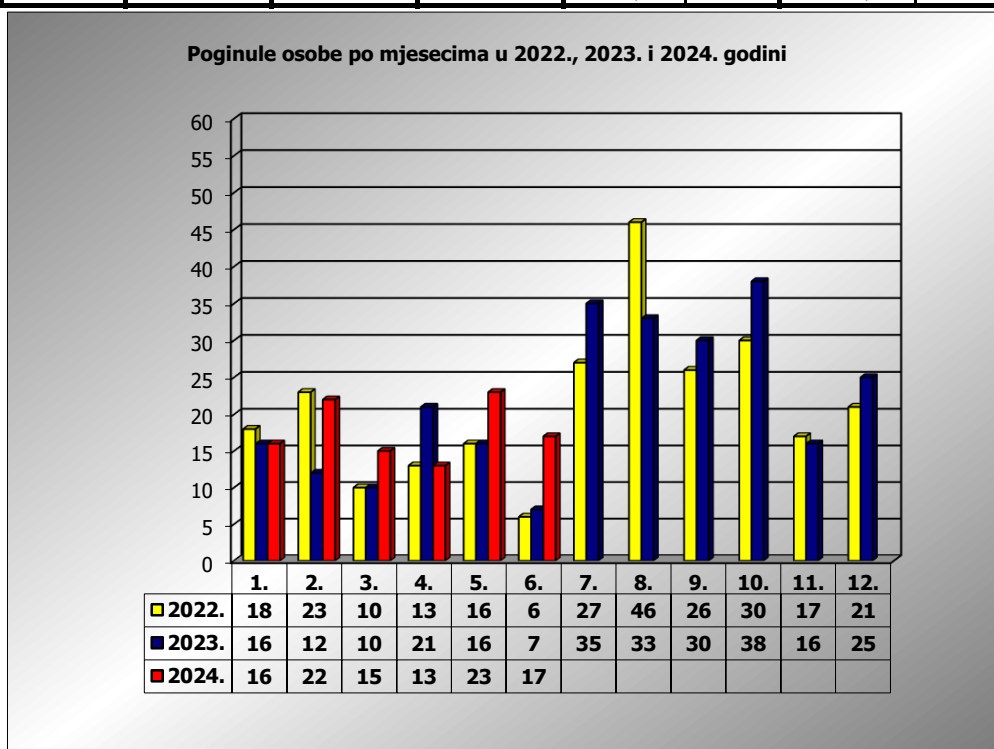

**PRIKAZ POGINULIH OSOBA U PROMETNIM NESREĆAMA U 2024.  
GODINI U REPUBLICI HRVATSKOJ PO MJESECIMA  
(usporedba s 2022. i 2023. godinom)**

mjesec	poginuli			2024./2022.		2024./2023.	
	2022. g.	2023. g.	2024. g.				
siječanj	18	16	16	-11,1%	-2	0,0%	0
veljača	23	12	22	-4,3%	-1	83,3%	10
ožujak	10	10	15	50,0%	5	50,0%	5
travanj	13	21	13	0,0%	0	-38,1%	-8
svibanj	16	16	23	43,8%	7	43,8%	7
lipanj	6	7	17	183,3%	11	142,9%	10
srpanj	27	36					
kolovoz	46	33					
rujan	26	30					
listopad	30	38					
studen	17	16					
prosinac	21	25					

I - III	51	38	53	3,9%	2	39,5%	15
I - V	80	75	89	11,3%	9	18,7%	14
I - VI	86	82	106	23,3%	20	29,3%	24

VI. mjesec - podaci s danom 10.06.2022., 2023. i 2024.