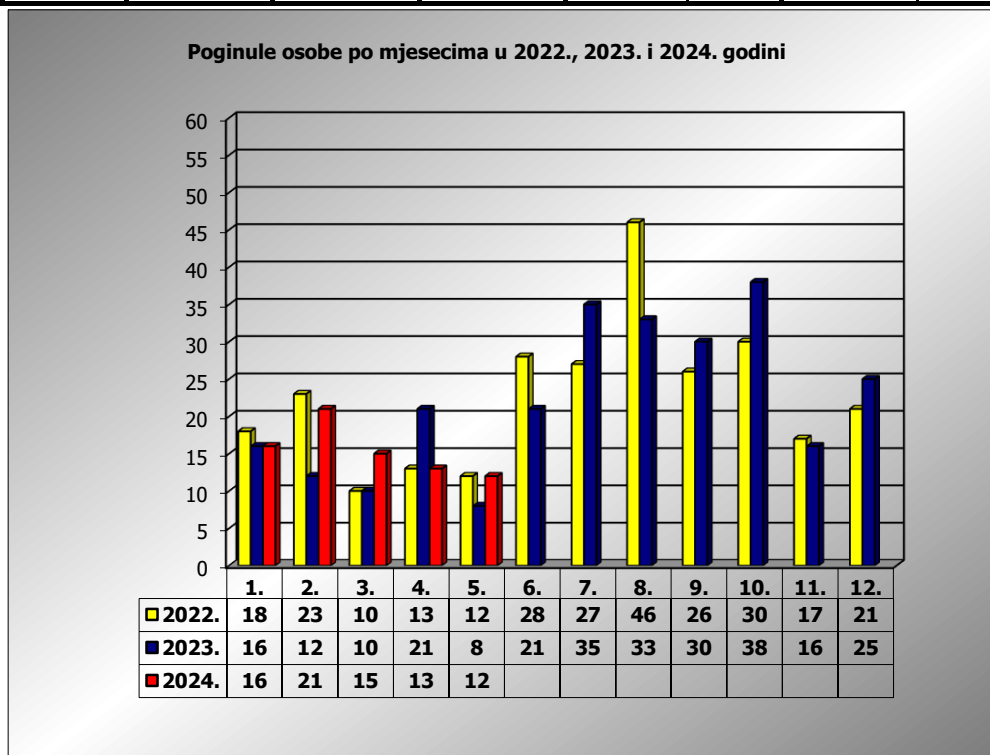

**PRIKAZ POGINULIH OSOBA U PROMETNIM NESREĆAMA U 2024. GODINI U REPUBLICI HRVATSKOJ PO MJESECIMA**  
(usporedba s 2022. i 2023. godinom)

mjesec	poginuli			2024./2022.		2024./2023.	
	2022. g.	2023. g.	2024. g.				
siječanj	18	16	16	-11,1%	-2	0,0%	0
veljača	23	12	21	-8,7%	-2	75,0%	9
ožujak	10	10	15	50,0%	5	50,0%	5
travanj	13	21	13	0,0%	0	-38,1%	-8
svibanj	12	8	12	0,0%	0	50,0%	4
lipanj	28	21					
srpanj	27	36					
kolovoz	46	33					
rujan	26	30					
listopad	30	38					
studeni	17	16					
prosinac	21	25					

I - III	51	38	52	2,0%	1	36,8%	14
I - IV	64	59	65	1,6%	1	10,2%	6
I - V	76	67	77	1,3%	1	14,9%	10

V. mjesec - podaci s danom 21.05.2022., 2023. i 2024.