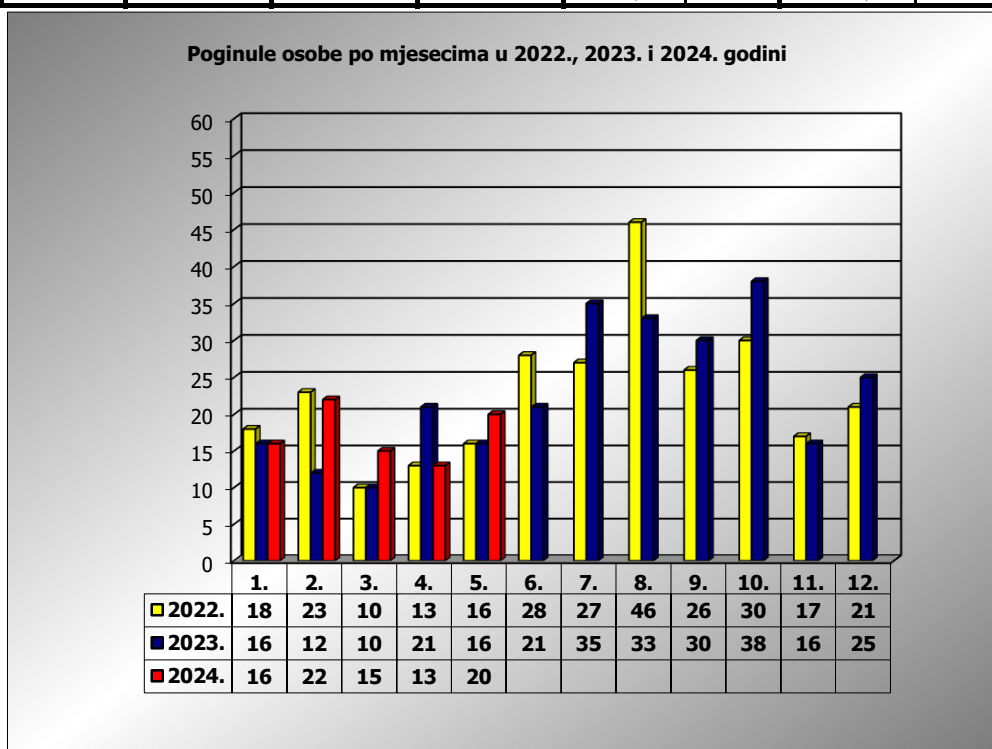

**PRIKAZ POGINULIH OSOBA U PROMETNIM NESREĆAMA U 2024.
GODINI U REPUBLICI HRVATSKOJ PO MJESECIMA
(usporedba s 2022. i 2023. godinom)**

mjesec	poginuli			2024./2022.		2024./2023.	
	2022. g.	2023. g.	2024. g.				
siječanj	18	16	16	-11,1%	-2	0,0%	0
veljača	23	12	22	-4,3%	-1	83,3%	10
ožujak	10	10	15	50,0%	5	50,0%	5
travanj	13	21	13	0,0%	0	-38,1%	-8
svibanj	16	16	20	25,0%	4	25,0%	4
lipanj	28	21					
srpanj	27	36					
kolovoz	46	33					
rujan	26	30					
listopad	30	38					
studen	17	16					
prosinac	21	25					

I - III	51	38	53	3,9%	2	39,5%	15
I - IV	64	59	66	3,1%	2	11,9%	7
I - V	80	75	86	7,5%	6	14,7%	11

V. mjesec - podaci s danom 30.05.2022., 2023. i 2024.