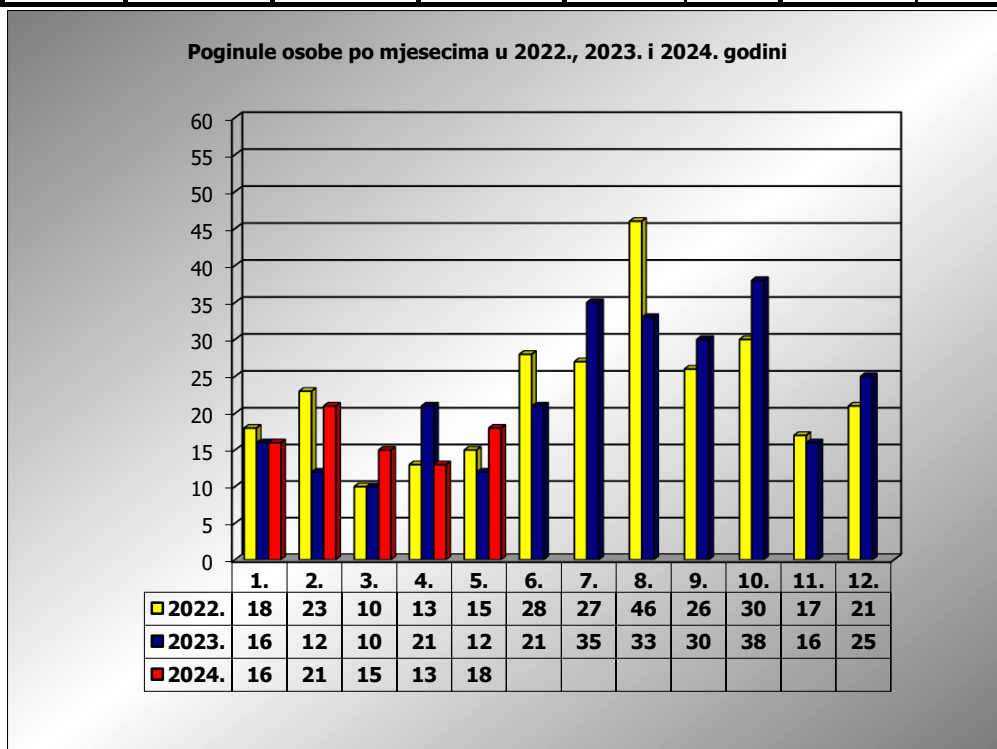

**PRIKAZ POGINULIH OSOBA U PROMETNIM NESREĆAMA U 2024.
GODINI U REPUBLICI HRVATSKOJ PO MJESECIMA**
(usporedba s 2022. i 2023. godinom)

mjesec	poginuli			2024./2022.		2024./2023.	
	2022. g.	2023. g.	2024. g.				
siječanj	18	16	16	-11,1%	-2	0,0%	0
veljača	23	12	21	-8,7%	-2	75,0%	9
ožujak	10	10	15	50,0%	5	50,0%	5
travanj	13	21	13	0,0%	0	-38,1%	-8
svibanj	15	12	18	20,0%	3	50,0%	6
lipanj	28	21					
srpanj	27	36					
kolovoz	46	33					
rujan	26	30					
listopad	30	38					
studen	17	16					
prosinac	21	25					

I - III	51	38	52	2,0%	1	36,8%	14
I - IV	64	59	65	1,6%	1	10,2%	6
I - V	79	71	83	5,1%	4	16,9%	12

V. mjesec - podaci s danom 27.05.2022., 2023. i 2024.