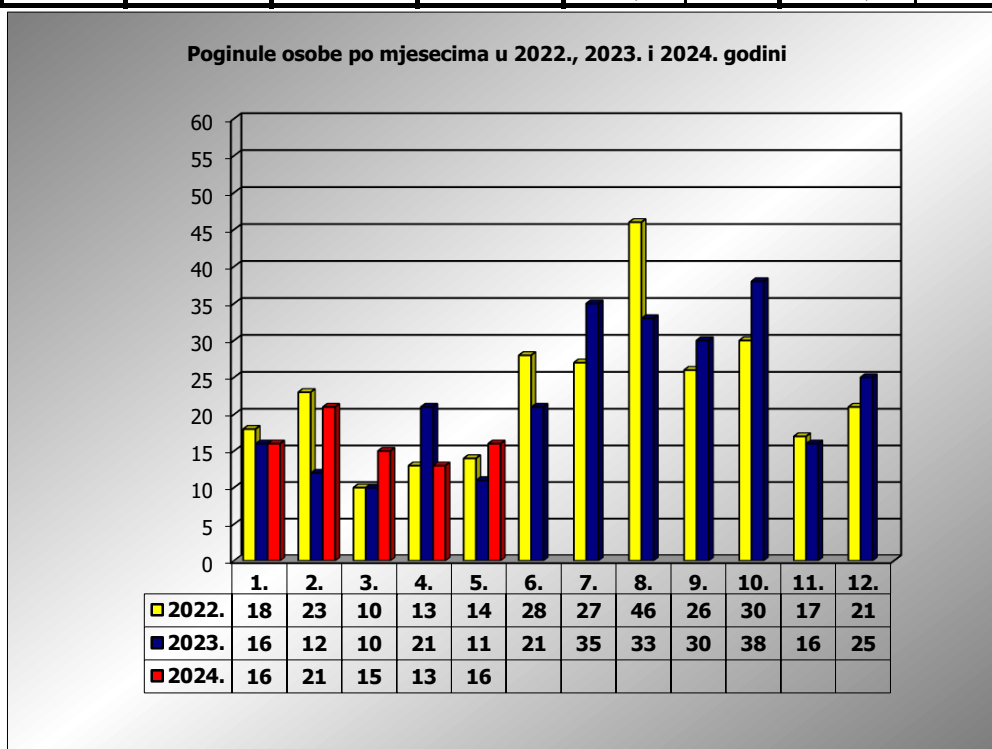

**PRIKAZ POGINULIH OSOBA U PROMETNIM NESREĆAMA U 2024.
GODINI U REPUBLICI HRVATSKOJ PO MJESECIMA**
(usporedba s 2022. i 2023. godinom)

mjesec	poginuli			2024./2022.		2024./2023.	
	2022. g.	2023. g.	2024. g.				
siječanj	18	16	16	-11,1%	-2	0,0%	0
veljača	23	12	21	-8,7%	-2	75,0%	9
ožujak	10	10	15	50,0%	5	50,0%	5
travanj	13	21	13	0,0%	0	-38,1%	-8
svibanj	14	11	16	14,3%	2	45,5%	5
lipanj	28	21					
srpanj	27	36					
kolovoz	46	33					
rujan	26	30					
listopad	30	38					
studen	17	16					
prosinac	21	25					

I - III	51	38	52	2,0%	1	36,8%	14
I - IV	64	59	65	1,6%	1	10,2%	6
I - V	78	70	81	3,8%	3	15,7%	11

V. mjesec - podaci s danom 26.05.2022., 2023. i 2024.