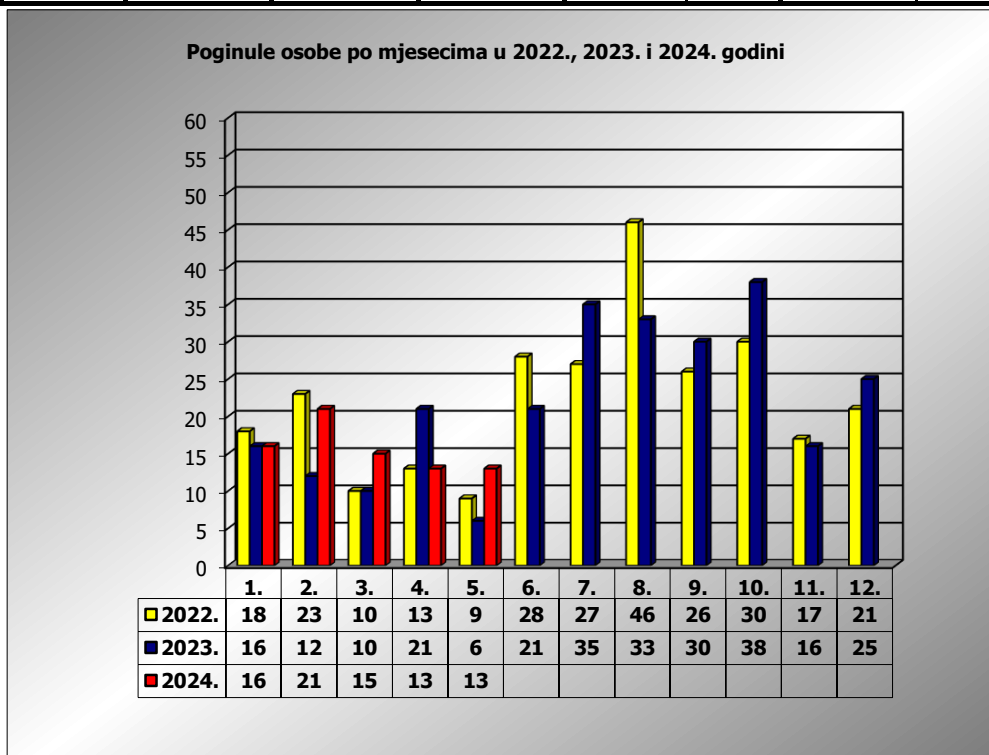

PRIKAZ POGINULIH OSOBA U PROMETNIM NESREĆAMA U 2024. GODINI U REPUBLICI HRVATSKOJ PO MJESECIMA
(usporedba s 2022. i 2023. godinom)

mjesec	poginuli			2024./2022.		2024./2023.	
	2022. g.	2023. g.	2024. g.				
siječanj	18	16	16	-11,1%	-2	0,0%	0
veljača	23	12	21	-8,7%	-2	75,0%	9
ožujak	10	10	15	50,0%	5	50,0%	5
travanj	13	21	13	0,0%	0	-38,1%	-8
svibanj	9	6	13	44,4%	4	116,7%	7
lipanj	28	21					
srpanj	27	36					
kolovoz	46	33					
rujan	26	30					
listopad	30	38					
studen	17	16					
prosinac	21	25					

I - III	51	38	52	2,0%	1	36,8%	14
I - IV	64	59	65	1,6%	1	10,2%	6
I - V	73	65	78	6,8%	5	20,0%	13

V. mjesec - podaci s danom 16.05.2022., 2023. i 2024.