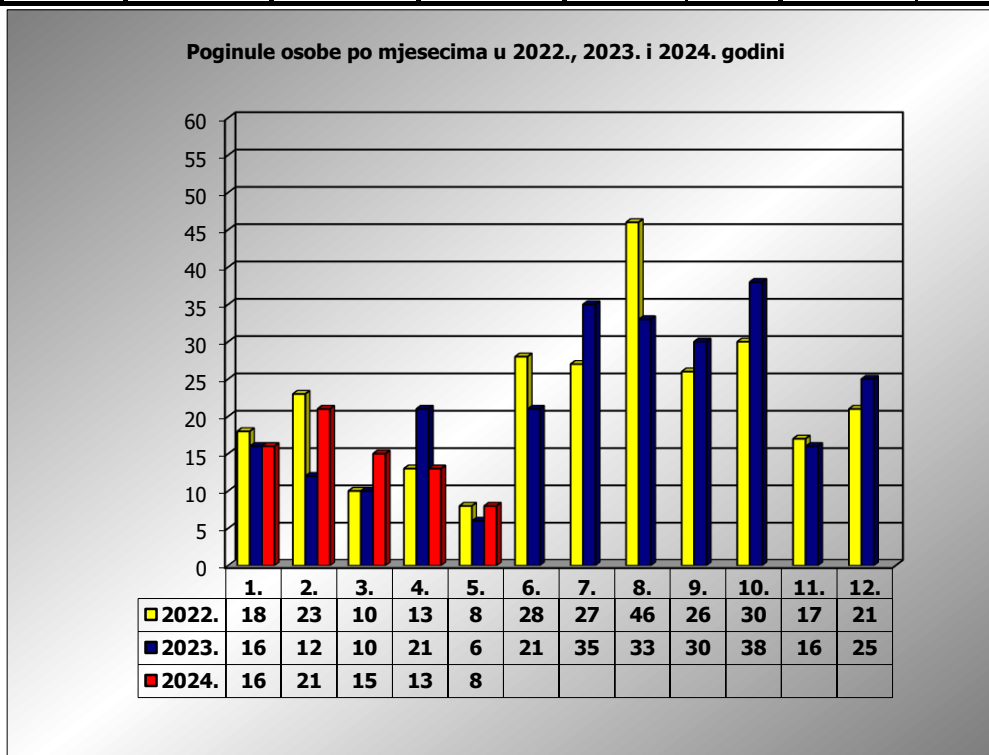

PRIKAZ POGINULIH OSOBA U PROMETNIM NESREĆAMA U 2024. GODINI U REPUBLICI HRVATSKOJ PO MJESECIMA
(usporedba s 2022. i 2023. godinom)

| mjesec | poginuli | | | 2024./2022. | | 2024./2023. | |
|----------|----------|----------|----------|-------------|----|-------------|----|
| | 2022. g. | 2023. g. | 2024. g. | | | | |
| siječanj | 18 | 16 | 16 | -11,1% | -2 | 0,0% | 0 |
| veljača | 23 | 12 | 21 | -8,7% | -2 | 75,0% | 9 |
| ožujak | 10 | 10 | 15 | 50,0% | 5 | 50,0% | 5 |
| travanj | 13 | 21 | 13 | 0,0% | 0 | -38,1% | -8 |
| svibanj | 8 | 6 | 8 | 0,0% | 0 | 33,3% | 2 |
| lipanj | 28 | 21 | | | | | |
| srpanj | 27 | 36 | | | | | |
| kolovoz | 46 | 33 | | | | | |
| rujan | 26 | 30 | | | | | |
| listopad | 30 | 38 | | | | | |
| studen | 17 | 16 | | | | | |
| prosinac | 21 | 25 | | | | | |

| | | | | | | | |
|---------|----|----|----|------|---|-------|----|
| I - III | 51 | 38 | 52 | 2,0% | 1 | 36,8% | 14 |
| I - IV | 64 | 59 | 65 | 1,6% | 1 | 10,2% | 6 |
| I - V | 72 | 65 | 73 | 1,4% | 1 | 12,3% | 8 |

V. mjesec - podaci s danom 15.05.2022., 2023. i 2024.