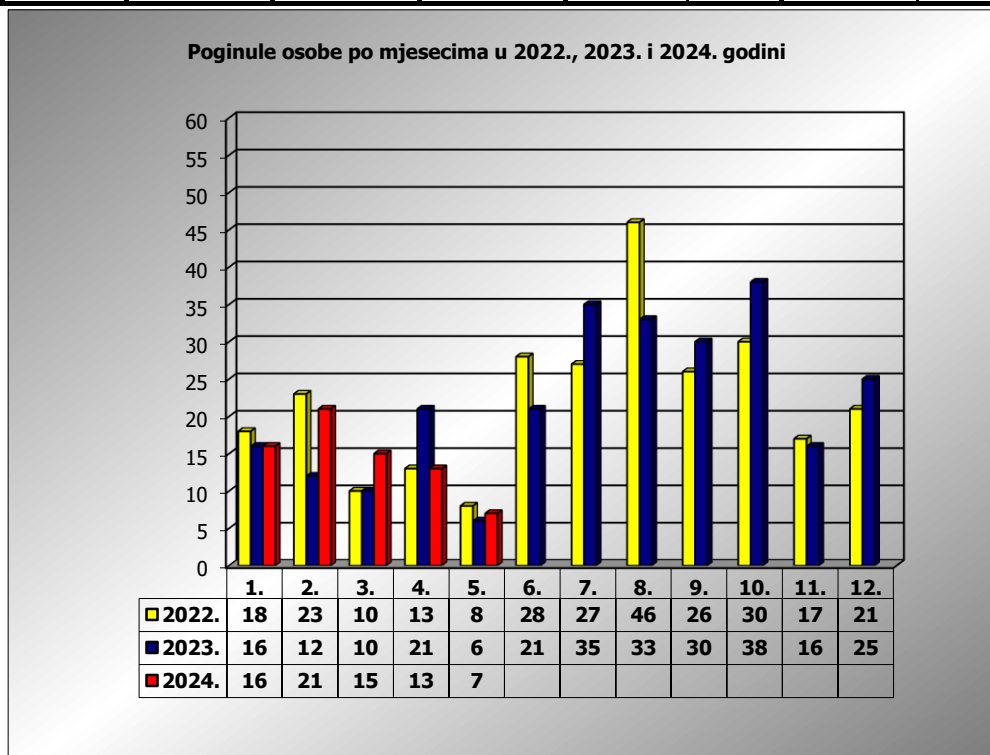

PRIKAZ POGINULIH OSOBA U PROMETNIM NESREĆAMA U 2024. GODINI U REPUBLICI HRVATSKOJ PO MJESECIMA
(usporedba s 2022. i 2023. godinom)

mjesec	poginuli			2024./2022.		2024./2023.	
	2022. g.	2023. g.	2024. g.				
siječanj	18	16	16	-11,1%	-2	0,0%	0
veljača	23	12	21	-8,7%	-2	75,0%	9
ožujak	10	10	15	50,0%	5	50,0%	5
travanj	13	21	13	0,0%	0	-38,1%	-8
svibanj	8	6	7	-12,5%	-1	16,7%	1
lipanj	28	21					
srpanj	27	36					
kolovoz	46	33					
rujan	26	30					
listopad	30	38					
studen	17	16					
prosinac	21	25					

I - III	51	38	52	2,0%	1	36,8%	14
I - IV	64	59	65	1,6%	1	10,2%	6
I - V	72	65	72	0,0%	0	10,8%	7

V. mjesec - podaci s danom 14.05.2022., 2023. i 2024.