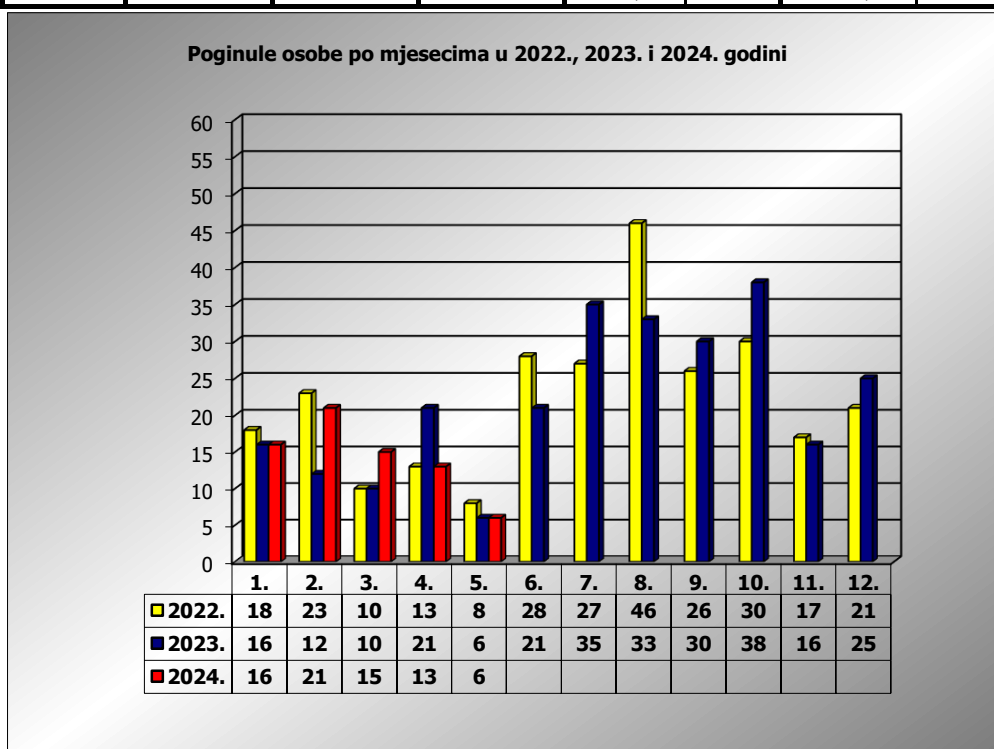

**PRIKAZ POGINULIH OSOBA U PROMETNIM NESREĆAMA U 2024.
GODINI U REPUBLICI HRVATSKOJ PO MJESECIMA**
(usporedba s 2022. i 2023. godinom)

mjesec	poginuli			2024./2022.		2024./2023.	
	2022. g.	2023. g.	2024. g.				
siječanj	18	16	16	-11,1%	-2	0,0%	0
veljača	23	12	21	-8,7%	-2	75,0%	9
ožujak	10	10	15	50,0%	5	50,0%	5
travanj	13	21	13	0,0%	0	-38,1%	-8
svibanj	8	6	6	-25,0%	-2	0,0%	0
lipanj	28	21					
srpanj	27	36					
kolovoz	46	33					
rujan	26	30					
listopad	30	38					
studen	17	16					
prosinac	21	25					

I - III	51	38	52	2,0%	1	36,8%	14
I - IV	64	59	65	1,6%	1	10,2%	6
I - V	72	65	71	-1,4%	-1	9,2%	6

V. mjesec - podaci s danom 13.05.2022., 2023. i 2024.