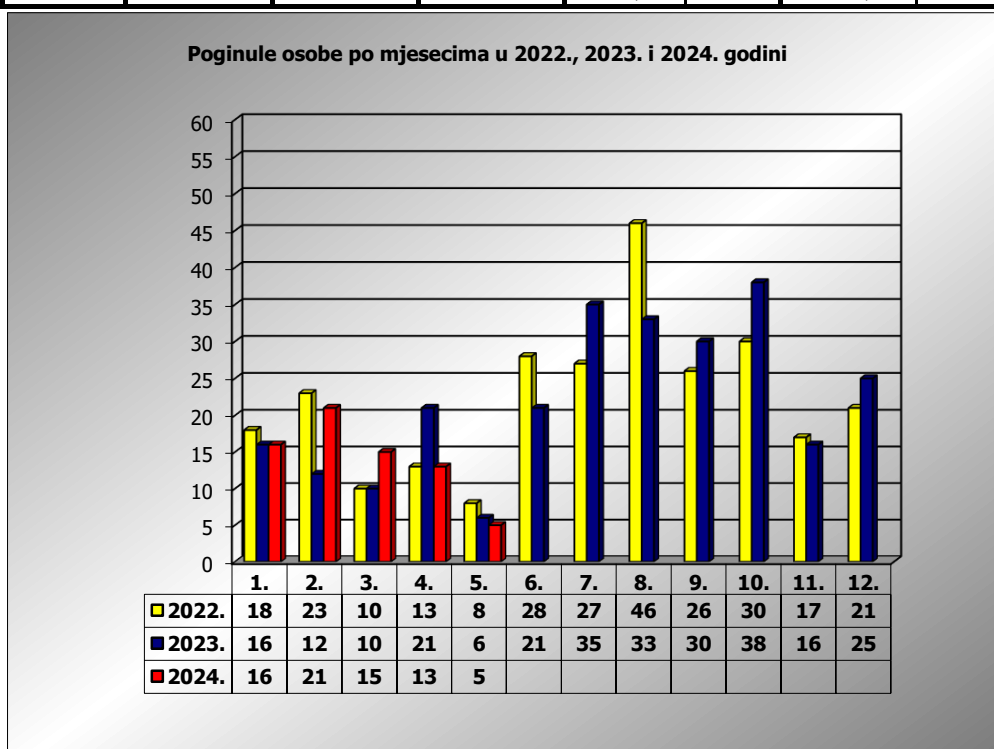

**PRIKAZ POGINULIH OSOBA U PROMETNIM NESREĆAMA U 2024.
GODINI U REPUBLICI HRVATSKOJ PO MJESECIMA
(usporedba s 2022. i 2023. godinom)**

mjesec	poginuli			2024./2022.		2024./2023.	
	2022. g.	2023. g.	2024. g.				
siječanj	18	16	16	-11,1%	-2	0,0%	0
veljača	23	12	21	-8,7%	-2	75,0%	9
ožujak	10	10	15	50,0%	5	50,0%	5
travanj	13	21	13	0,0%	0	-38,1%	-8
svibanj	8	6	5	-37,5%	-3	-16,7%	-1
lipanj	28	21					
srpanj	27	36					
kolovoz	46	33					
rujan	26	30					
listopad	30	38					
studenj	17	16					
prosinac	21	25					

I - III	51	38	52	2,0%	1	36,8%	14
I - IV	64	59	65	1,6%	1	10,2%	6
I - V	72	65	70	-2,8%	-2	7,7%	5

V. mjesec - podaci s danom 12.05.2022., 2023. i 2024.