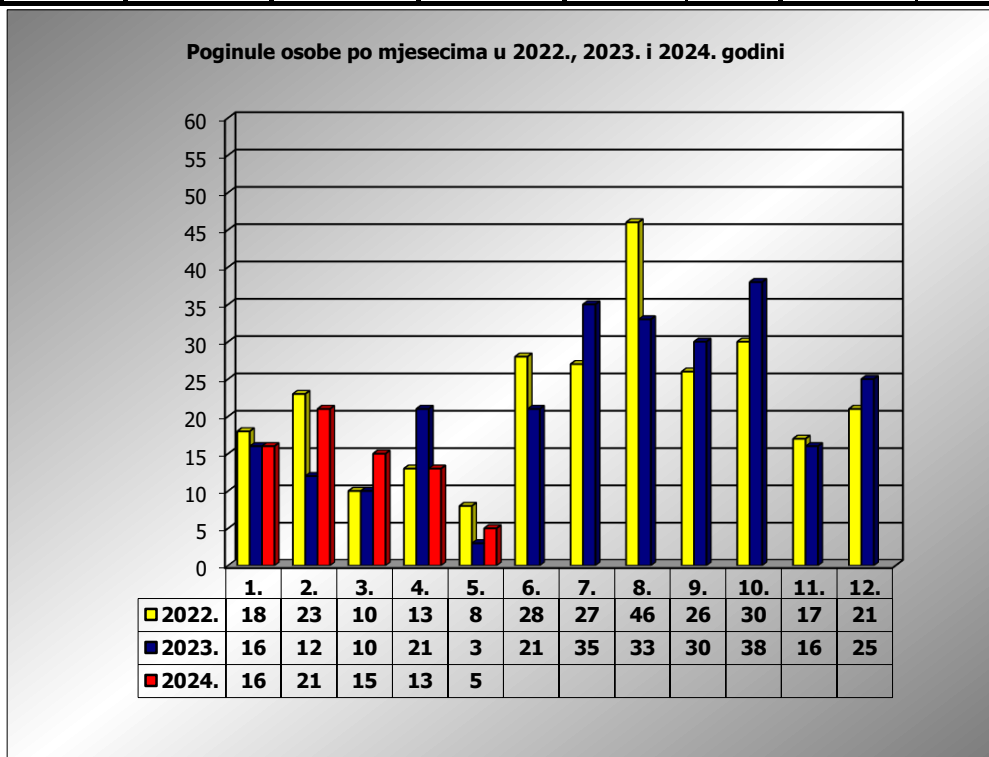

**PRIKAZ POGINULIH OSOBA U PROMETNIM NESREĆAMA U 2024.
 GODINI U REPUBLICI HRVATSKOJ PO MJESECIMA
 (usporedba s 2022. i 2023. godinom)**

mjesec	poginuli			2024./2022.		2024./2023.	
	2022. g.	2023. g.	2024. g.				
siječanj	18	16	16	-11,1%	-2	0,0%	0
veljača	23	12	21	-8,7%	-2	75,0%	9
ožujak	10	10	15	50,0%	5	50,0%	5
travanj	13	21	13	0,0%	0	-38,1%	-8
svibanj	8	3	5	-37,5%	-3	66,7%	2
lipanj	28	21					
srpanj	27	36					
kolovoz	46	33					
rujan	26	30					
listopad	30	38					
studen	17	16					
prosinac	21	25					

I - III	51	38	52	2,0%	1	36,8%	14
I - IV	64	59	65	1,6%	1	10,2%	6
I - V	72	62	70	-2,8%	-2	12,9%	8

V. mjesec - podaci s danom 09.05.2022., 2023. i 2024.