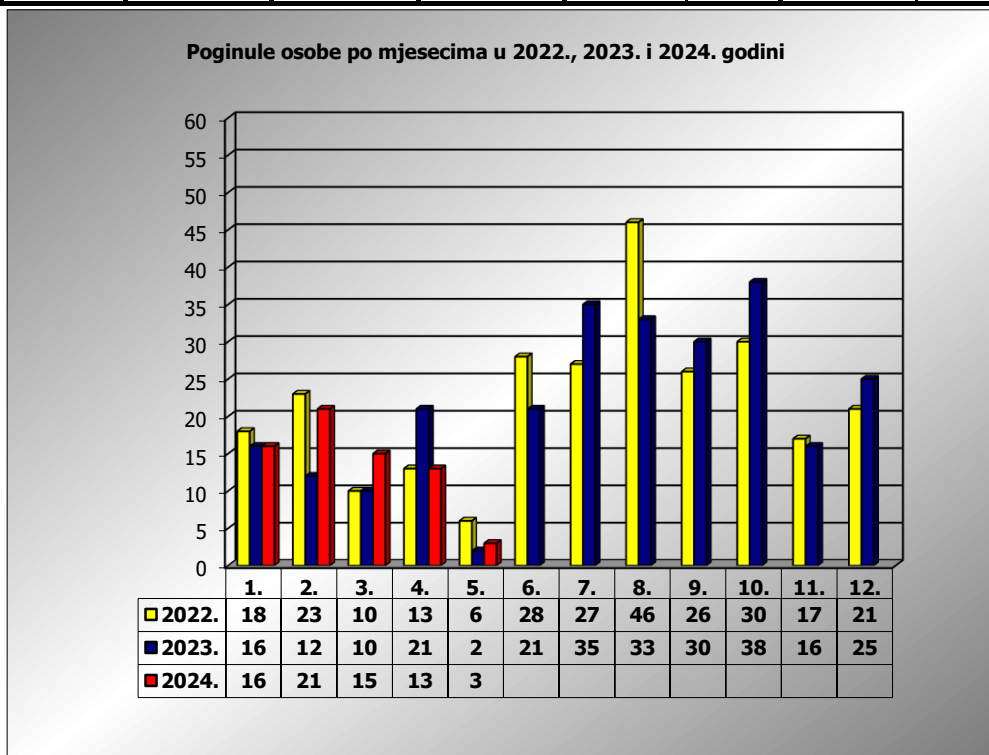

PRIKAZ POGINULIH OSOBA U PROMETNIM NESREĆAMA U 2024. GODINI U REPUBLICI HRVATSKOJ PO MJESECIMA
(usporedba s 2022. i 2023. godinom)

mjesec	poginuli			2024./2022.		2024./2023.	
	2022. g.	2023. g.	2024. g.				
siječanj	18	16	16	-11,1%	-2	0,0%	0
veljača	23	12	21	-8,7%	-2	75,0%	9
ožujak	10	10	15	50,0%	5	50,0%	5
travanj	13	21	13	0,0%	0	-38,1%	-8
svibanj	6	2	3	-50,0%	-3	50,0%	1
lipanj	28	21					
srpanj	27	36					
kolovoz	46	33					
rujan	26	30					
listopad	30	38					
studen	17	16					
prosinac	21	25					

I - III	51	38	52	2,0%	1	36,8%	14
I - IV	64	59	65	1,6%	1	10,2%	6
I - V	70	61	68	-2,9%	-2	11,5%	7

V. mjesec - podaci s danom 08.05.2022., 2023. i 2024.