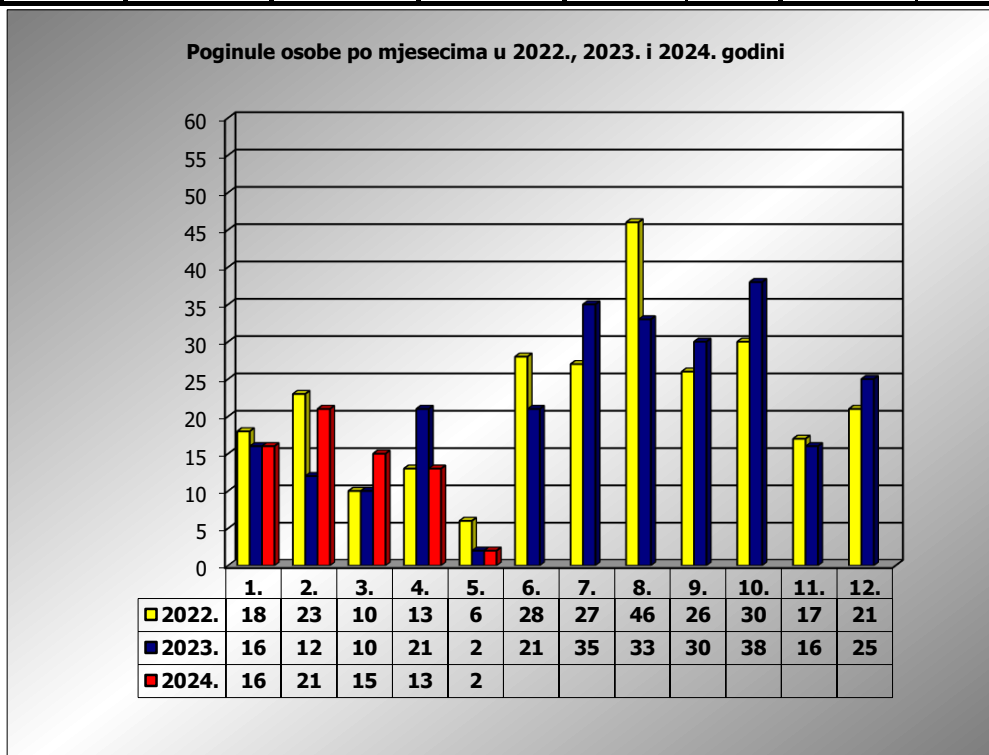

PRIKAZ POGINULIH OSOBA U PROMETNIM NESREĆAMA U 2024. GODINI U REPUBLICI HRVATSKOJ PO MJESECIMA
(usporedba s 2022. i 2023. godinom)

| mjesec | poginuli | | | 2024./2022. | | 2024./2023. | |
|----------|----------|----------|----------|-------------|----|-------------|----|
| | 2022. g. | 2023. g. | 2024. g. | | | | |
| siječanj | 18 | 16 | 16 | -11,1% | -2 | 0,0% | 0 |
| veljača | 23 | 12 | 21 | -8,7% | -2 | 75,0% | 9 |
| ožujak | 10 | 10 | 15 | 50,0% | 5 | 50,0% | 5 |
| travanj | 13 | 21 | 13 | 0,0% | 0 | -38,1% | -8 |
| svibanj | 6 | 2 | 2 | -66,7% | -4 | 0,0% | 0 |
| lipanj | 28 | 21 | | | | | |
| srpanj | 27 | 36 | | | | | |
| kolovoz | 46 | 33 | | | | | |
| rujan | 26 | 30 | | | | | |
| listopad | 30 | 38 | | | | | |
| studen | 17 | 16 | | | | | |
| prosinac | 21 | 25 | | | | | |

| | | | | | | | |
|---------|----|----|----|-------|----|-------|----|
| I - III | 51 | 38 | 52 | 2,0% | 1 | 36,8% | 14 |
| I - IV | 64 | 59 | 65 | 1,6% | 1 | 10,2% | 6 |
| I - V | 70 | 61 | 67 | -4,3% | -3 | 9,8% | 6 |

V. mjesec - podaci s danom 07.05.2022., 2023. i 2024.