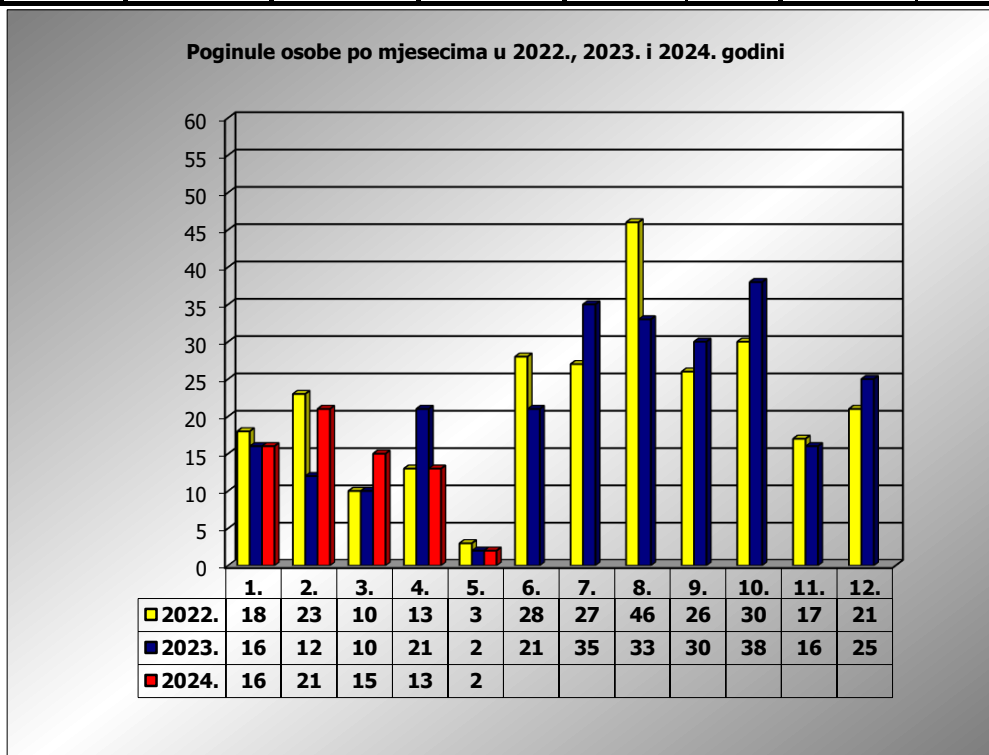

PRIKAZ POGINULIH OSOBA U PROMETNIM NESREĆAMA U 2024. GODINI U REPUBLICI HRVATSKOJ PO MJESECIMA
(usporedba s 2022. i 2023. godinom)

mjesec	poginuli			2024./2022.		2024./2023.	
	2022. g.	2023. g.	2024. g.				
siječanj	18	16	16	-11,1%	-2	0,0%	0
veljača	23	12	21	-8,7%	-2	75,0%	9
ožujak	10	10	15	50,0%	5	50,0%	5
travanj	13	21	13	0,0%	0	-38,1%	-8
svibanj	3	2	2	-33,3%	-1	0,0%	0
lipanj	28	21					
srpanj	27	36					
kolovoz	46	33					
rujan	26	30					
listopad	30	38					
studen	17	16					
prosinac	21	25					

I - III	51	38	52	2,0%	1	36,8%	14
I - IV	64	59	65	1,6%	1	10,2%	6
I - V	67	61	67	0,0%	0	9,8%	6

V. mjesec - podaci s danom 06.05.2022., 2023. i 2024.