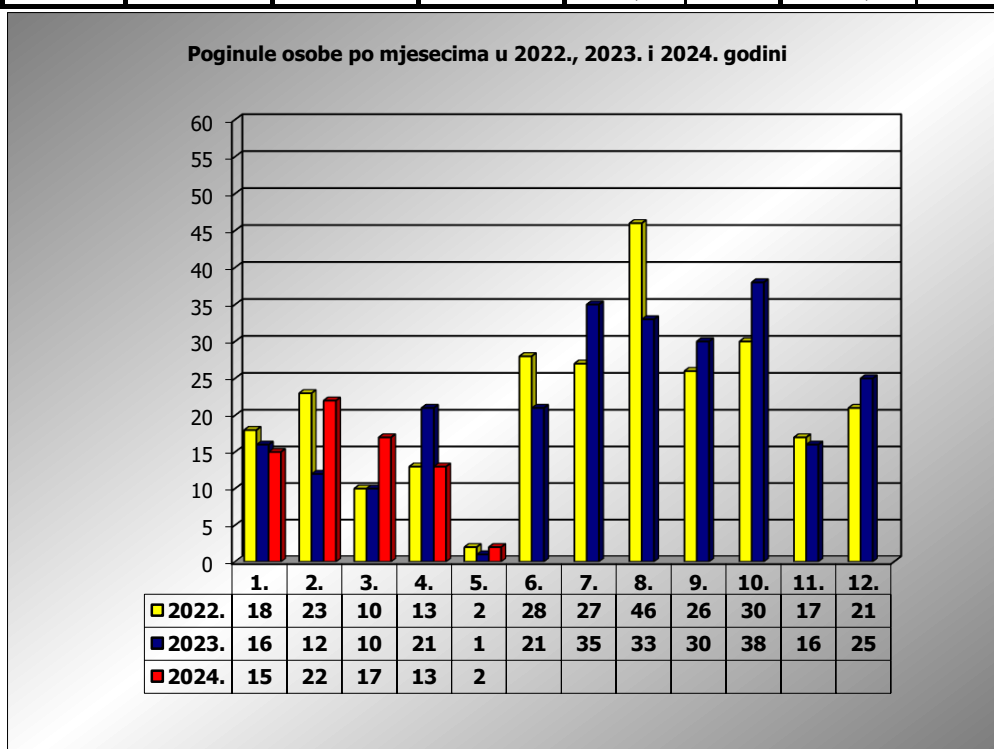

**PRIKAZ POGINULIH OSOBA U PROMETNIM NESREĆAMA U 2024.  
GODINI U REPUBLICI HRVATSKOJ PO MJESECIMA  
(usporedba s 2022. i 2023. godinom)**

mjesec	poginuli			2024./2022.		2024./2023.	
	2022. g.	2023. g.	2024. g.				
siječanj	18	16	15	-16,7%	-3	-6,3%	-1
veljača	23	12	22	-4,3%	-1	83,3%	10
ožujak	10	10	17	70,0%	7	70,0%	7
travanj	13	21	13	0,0%	0	-38,1%	-8
svibanj	2	1	2	0,0%	0	100,0%	1
lipanj	28	21					
srpanj	27	36					
kolovoz	46	33					
rujan	26	30					
listopad	30	38					
studen	17	16					
prosinac	21	25					

I - III	51	38	54	5,9%	3	42,1%	16
I - IV	64	59	67	4,7%	3	13,6%	8
I - V	66	60	69	4,5%	3	15,0%	9

V. mjesec - podaci s danom 05.05.2022., 2023. i 2024.