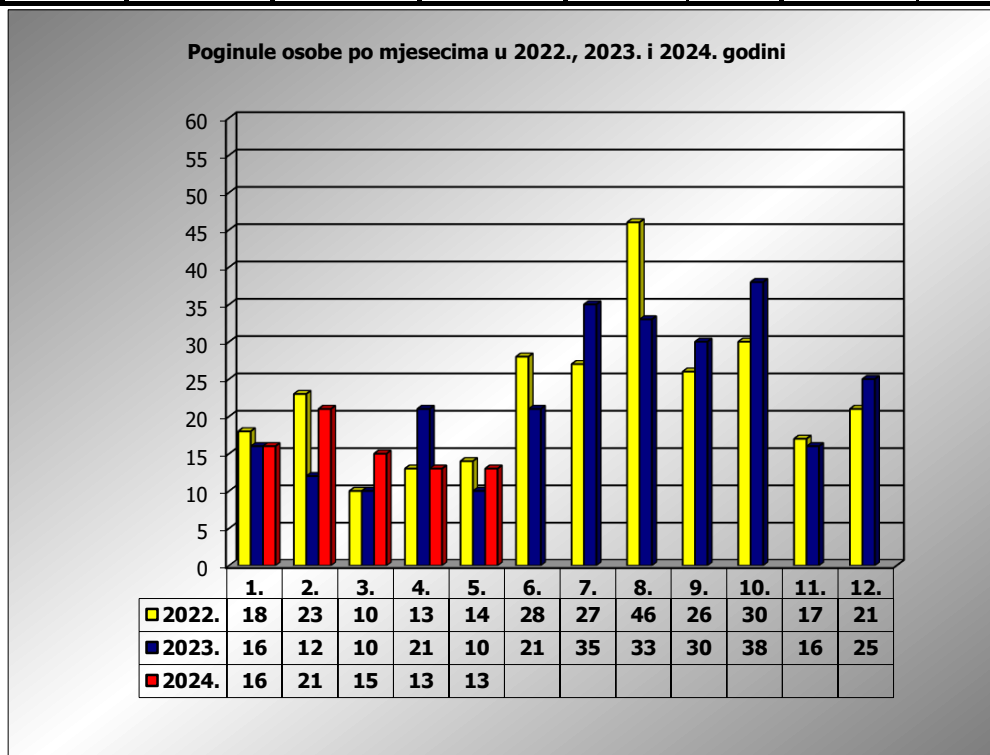

**PRIKAZ POGINULIH OSOBA U PROMETNIM NESREĆAMA U 2024. GODINI U REPUBLICI HRVATSKOJ PO MJESECIMA**  
(usporedba s 2022. i 2023. godinom)

mjesec	poginuli			2024./2022.		2024./2023.	
	2022. g.	2023. g.	2024. g.				
siječanj	18	16	16	-11,1%	-2	0,0%	0
veljača	23	12	21	-8,7%	-2	75,0%	9
ožujak	10	10	15	50,0%	5	50,0%	5
travanj	13	21	13	0,0%	0	-38,1%	-8
svibanj	14	10	13	-7,1%	-1	30,0%	3
lipanj	28	21					
srpanj	27	36					
kolovoz	46	33					
rujan	26	30					
listopad	30	38					
studen	17	16					
prosinac	21	25					

I - III	51	38	52	2,0%	1	36,8%	14
I - IV	64	59	65	1,6%	1	10,2%	6
I - V	78	69	78	0,0%	0	13,0%	9

V. mjesec - podaci s danom 23.05.2022., 2023. i 2024.