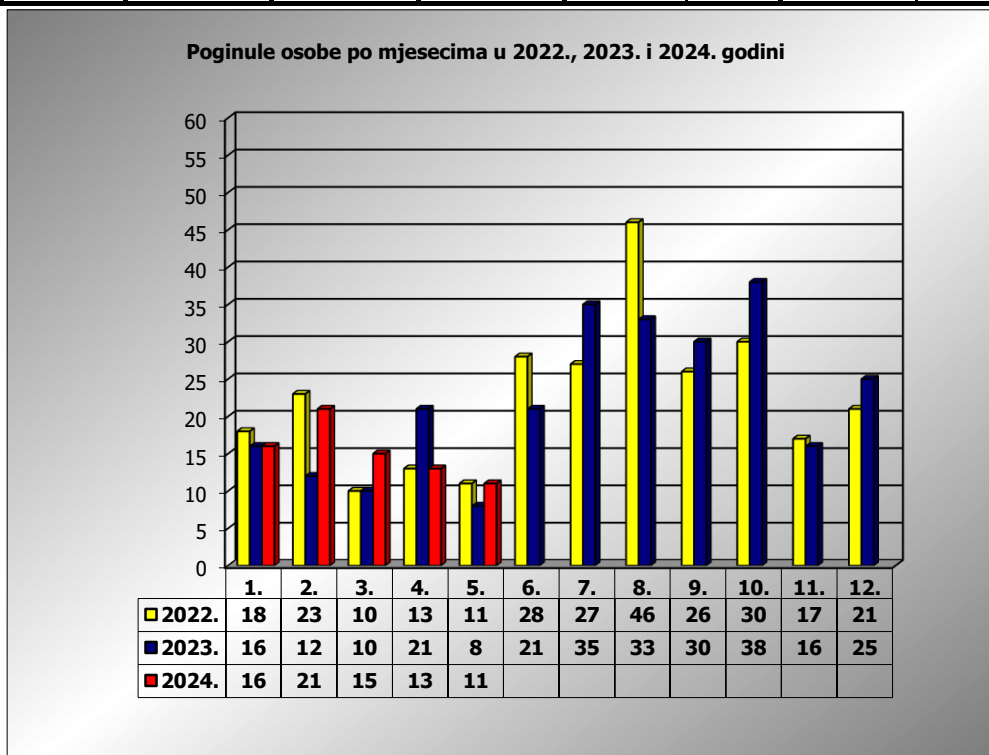

**PRIKAZ POGINULIH OSOBA U PROMETNIM NESREĆAMA U 2024.
GODINI U REPUBLICI HRVATSKOJ PO MJESECIMA
(usporedba s 2022. i 2023. godinom)**

mjesec	poginuli			2024./2022.		2024./2023.	
	2022. g.	2023. g.	2024. g.				
siječanj	18	16	16	-11,1%	-2	0,0%	0
veljača	23	12	21	-8,7%	-2	75,0%	9
ožujak	10	10	15	50,0%	5	50,0%	5
travanj	13	21	13	0,0%	0	-38,1%	-8
svibanj	11	8	11	0,0%	0	37,5%	3
lipanj	28	21					
srpanj	27	36					
kolovoz	46	33					
rujan	26	30					
listopad	30	38					
studeni	17	16					
prosinac	21	25					

I - III	51	38	52	2,0%	1	36,8%	14
I - IV	64	59	65	1,6%	1	10,2%	6
I - V	75	67	76	1,3%	1	13,4%	9

V. mjesec - podaci s danom 20.05.2022., 2023. i 2024.