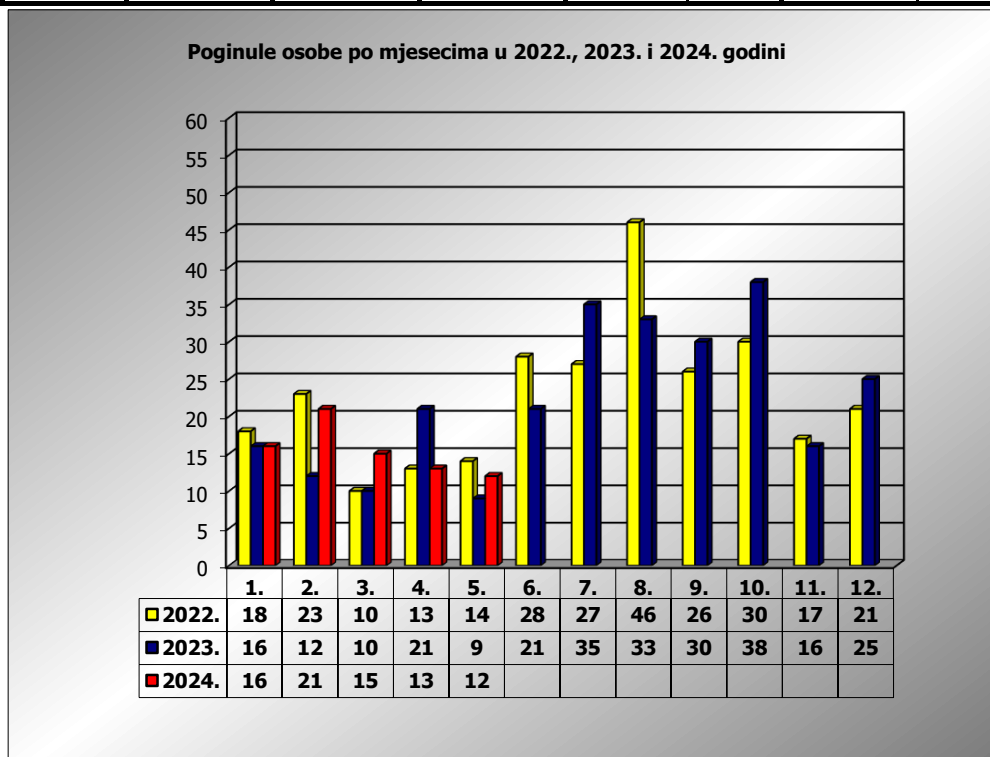

PRIKAZ POGINULIH OSOBA U PROMETNIM NESREĆAMA U 2024. GODINI U REPUBLICI HRVATSKOJ PO MJESECIMA
(usporedba s 2022. i 2023. godinom)

mjesec	poginuli			2024./2022.		2024./2023.	
	2022. g.	2023. g.	2024. g.				
siječanj	18	16	16	-11,1%	-2	0,0%	0
veljača	23	12	21	-8,7%	-2	75,0%	9
ožujak	10	10	15	50,0%	5	50,0%	5
travanj	13	21	13	0,0%	0	-38,1%	-8
svibanj	14	9	12	-14,3%	-2	33,3%	3
lipanj	28	21					
srpanj	27	36					
kolovoz	46	33					
rujan	26	30					
listopad	30	38					
studen	17	16					
prosinac	21	25					

I - III	51	38	52	2,0%	1	36,8%	14
I - IV	64	59	65	1,6%	1	10,2%	6
I - V	78	68	77	-1,3%	-1	13,2%	9

V. mjesec - podaci s danom 22.05.2022., 2023. i 2024.