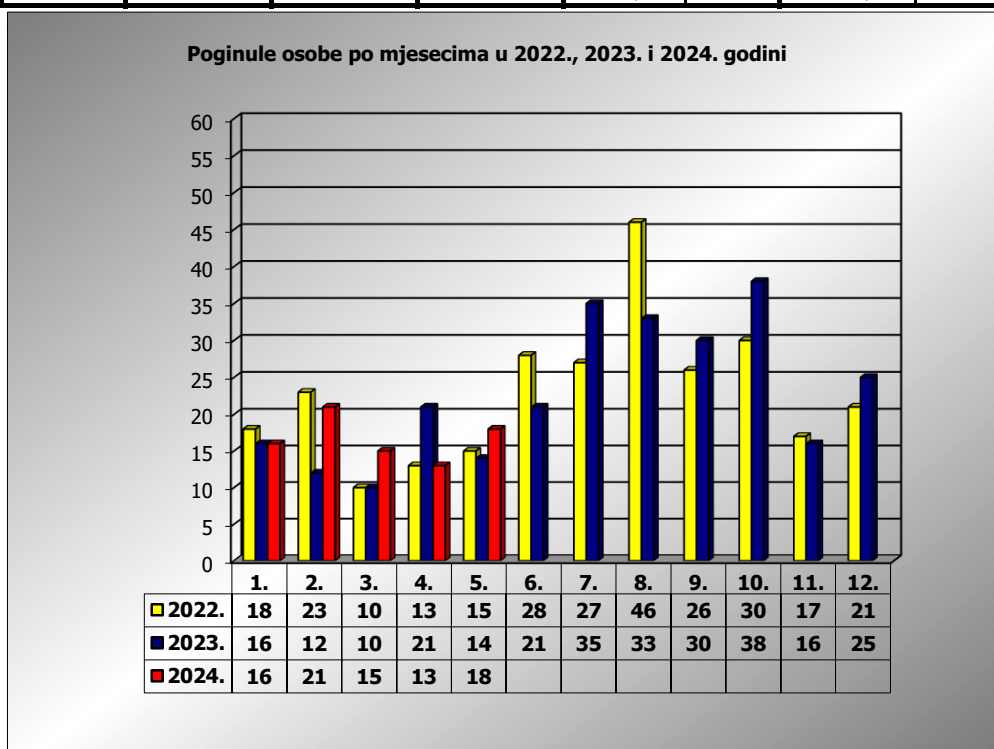

**PRIKAZ POGINULIH OSOBA U PROMETNIM NESREĆAMA U 2024.
GODINI U REPUBLICI HRVATSKOJ PO MJESECIMA
(usporedba s 2022. i 2023. godinom)**

mjesec	poginuli			2024./2022.		2024./2023.	
	2022. g.	2023. g.	2024. g.				
siječanj	18	16	16	-11,1%	-2	0,0%	0
veljača	23	12	21	-8,7%	-2	75,0%	9
ožujak	10	10	15	50,0%	5	50,0%	5
travanj	13	21	13	0,0%	0	-38,1%	-8
svibanj	15	14	18	20,0%	3	28,6%	4
lipanj	28	21					
srpanj	27	36					
kolovoz	46	33					
rujan	26	30					
listopad	30	38					
studen	17	16					
prosinac	21	25					

I - III	51	38	52	2,0%	1	36,8%	14
I - IV	64	59	65	1,6%	1	10,2%	6
I - V	79	73	83	5,1%	4	13,7%	10

V. mjesec - podaci s danom 28.05.2022., 2023. i 2024.