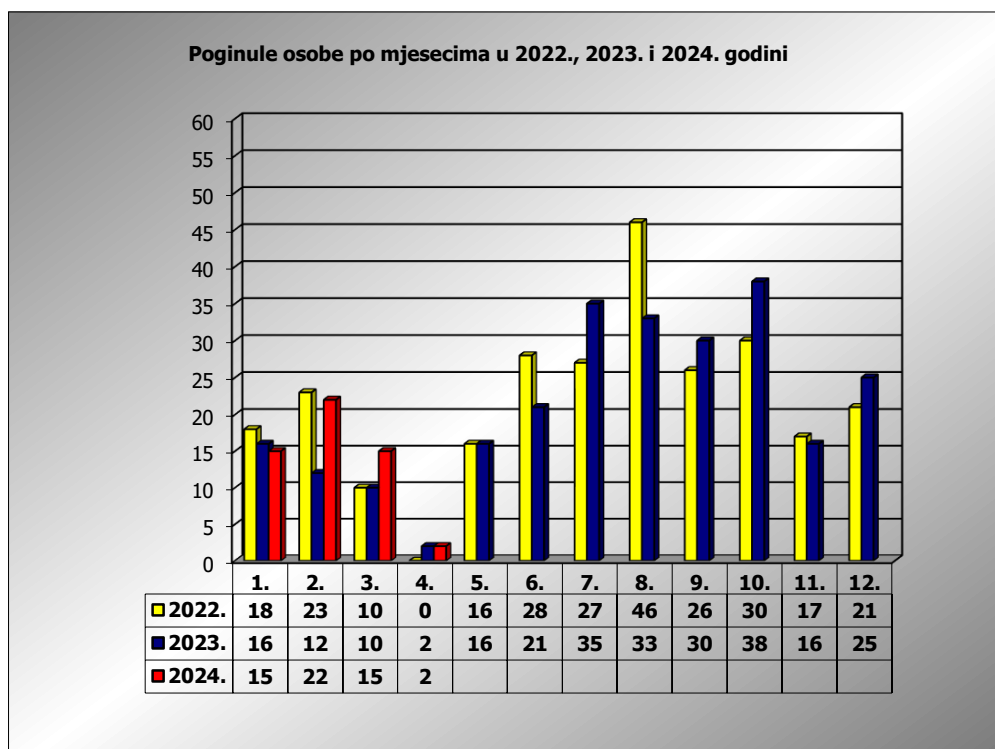

PRIKAZ POGINULIH OSOBA U PROMETNIM NESREĆAMA U 2024. GODINI U REPUBLICI HRVATSKOJ PO MJESECIMA
(usporedba s 2022. i 2023. godinom)

mjesec	poginuli			2024./2022.		2024./2023.	
	2022. g.	2023. g.	2024. g.				
siječanj	18	16	15	-16,7%	-3	-6,3%	-1
veljača	23	12	22	-4,3%	-1	83,3%	10
ožujak	10	10	15	50,0%	5	50,0%	5
travanj	0	2	2	#DIJ/0!	2	0,0%	0
svibanj	16	16					
lipanj	28	21					
srpanj	27	36					
kolovoz	46	33					
rujan	26	30					
listopad	30	38					
studeni	17	16					
prosinac	21	25					

I - III	51	38	52	2,0%	1	36,8%	14
I - IV	51	40	54	5,9%	3	35,0%	14

IV. mjesec - podaci s danom 04.04.2022., 2023. i 2024.