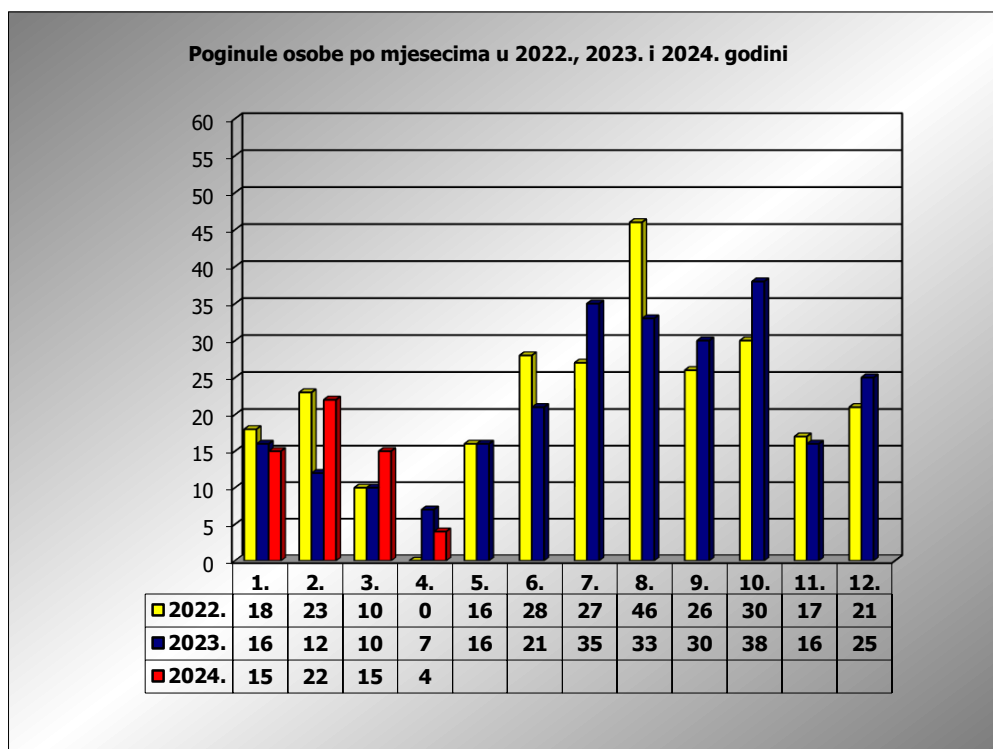

**PRIKAZ POGINULIH OSOBA U PROMETNIM NESREĆAMA U 2024.  
GODINI U REPUBLICI HRVATSKOJ PO MJESECIMA  
(usporedba s 2022. i 2023. godinom)**

| mjesec   | poginuli |          |          | 2024./2022. |    | 2024./2023. |    |
|----------|----------|----------|----------|-------------|----|-------------|----|
|          | 2022. g. | 2023. g. | 2024. g. |             |    |             |    |
| siječanj | 18       | 16       | 15       | -16,7%      | -3 | -6,3%       | -1 |
| veljača  | 23       | 12       | 22       | -4,3%       | -1 | 83,3%       | 10 |
| ožujak   | 10       | 10       | 15       | 50,0%       | 5  | 50,0%       | 5  |
| travanj  | 0        | 7        | 4        | #DIJ/0!     | 4  | -42,9%      | -3 |
| svibanj  | 16       | 16       |          |             |    |             |    |
| lipanj   | 28       | 21       |          |             |    |             |    |
| srpanj   | 27       | 36       |          |             |    |             |    |
| kolovoz  | 46       | 33       |          |             |    |             |    |
| rujan    | 26       | 30       |          |             |    |             |    |
| listopad | 30       | 38       |          |             |    |             |    |
| studeni  | 17       | 16       |          |             |    |             |    |
| prosinac | 21       | 25       |          |             |    |             |    |

|         |    |    |    |      |   |       |    |
|---------|----|----|----|------|---|-------|----|
| I - III | 51 | 38 | 52 | 2,0% | 1 | 36,8% | 14 |
| I - IV  | 51 | 45 | 56 | 9,8% | 5 | 24,4% | 11 |

IV. mjesec - podaci s danom 08.04.2022., 2023. i 2024.