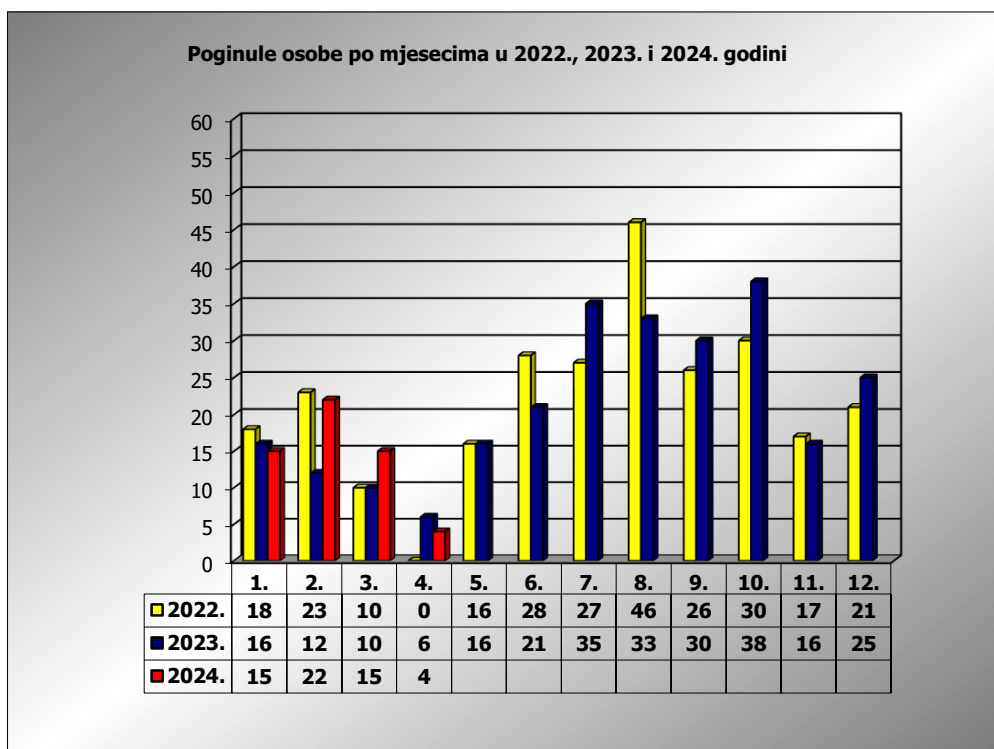

**PRIKAZ POGINULIH OSOBA U PROMETNIM NESREĆAMA U 2024. GODINI U REPUBLICI HRVATSKOJ PO MJESECIMA**  
(usporedba s 2022. i 2023. godinom)

mjesec	poginuli			2024./2022.		2024./2023.	
	2022. g.	2023. g.	2024. g.				
siječanj	18	16	15	-16,7%	-3	-6,3%	-1
veljača	23	12	22	-4,3%	-1	83,3%	10
ožujak	10	10	15	50,0%	5	50,0%	5
travanj	0	6	4	#DIJ/0!	4	-33,3%	-2
svibanj	16	16					
lipanj	28	21					
srpanj	27	36					
kolovoz	46	33					
rujan	26	30					
listopad	30	38					
studeni	17	16					
prosinac	21	25					

I - III	51	38	52	2,0%	1	36,8%	14
I - IV	51	44	56	9,8%	5	27,3%	12

IV. mjesec - podaci s danom 07.04.2022., 2023. i 2024.