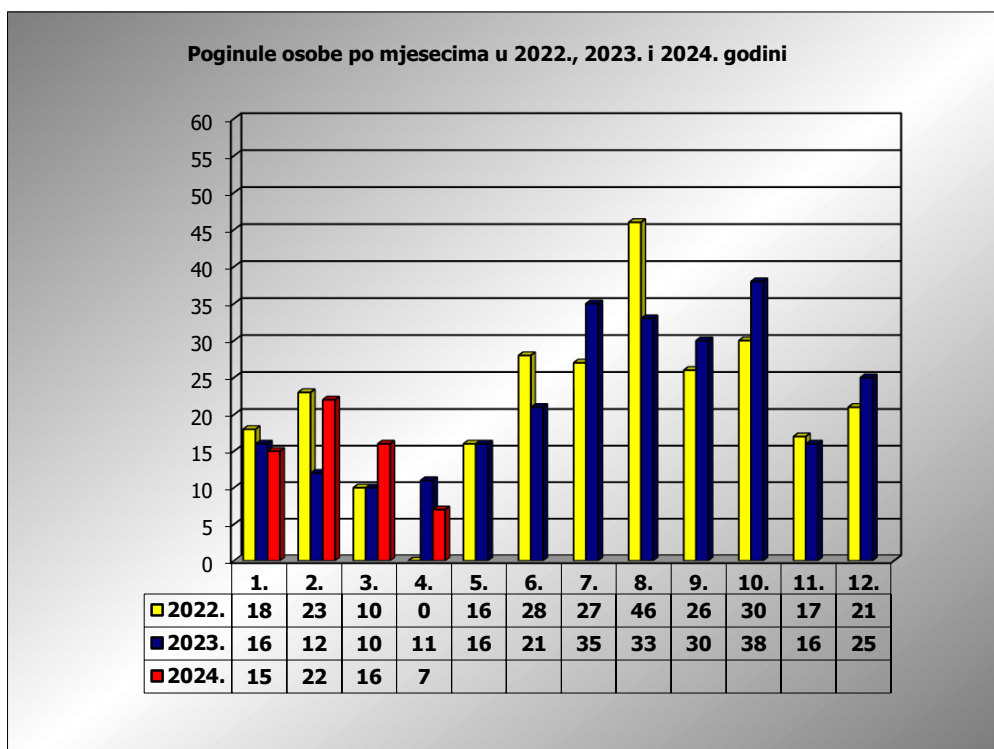

PRIKAZ POGINULIH OSOBA U PROMETNIM NESREĆAMA U 2024. GODINI U REPUBLICI HRVATSKOJ PO MJESECIMA
(usporedba s 2022. i 2023. godinom)

| mjesec | poginuli | | | 2024./2022. | | 2024./2023. | |
|----------|----------|----------|----------|-------------|----|-------------|----|
| | 2022. g. | 2023. g. | 2024. g. | | | | |
| siječanj | 18 | 16 | 15 | -16,7% | -3 | -6,3% | -1 |
| veljača | 23 | 12 | 22 | -4,3% | -1 | 83,3% | 10 |
| ožujak | 10 | 10 | 16 | 60,0% | 6 | 60,0% | 6 |
| travanj | 0 | 11 | 7 | #DIJ/0! | 7 | -36,4% | -4 |
| svibanj | 16 | 16 | | | | | |
| lipanj | 28 | 21 | | | | | |
| srpanj | 27 | 36 | | | | | |
| kolovoz | 46 | 33 | | | | | |
| rujan | 26 | 30 | | | | | |
| listopad | 30 | 38 | | | | | |
| studen | 17 | 16 | | | | | |
| prosinac | 21 | 25 | | | | | |

| | | | | | | | |
|---------|----|----|----|-------|---|-------|----|
| I - III | 51 | 38 | 53 | 3,9% | 2 | 39,5% | 15 |
| I - IV | 51 | 49 | 60 | 17,6% | 9 | 22,4% | 11 |

IV. mjesec - podaci s danom 10.04.2022., 2023. i 2024.