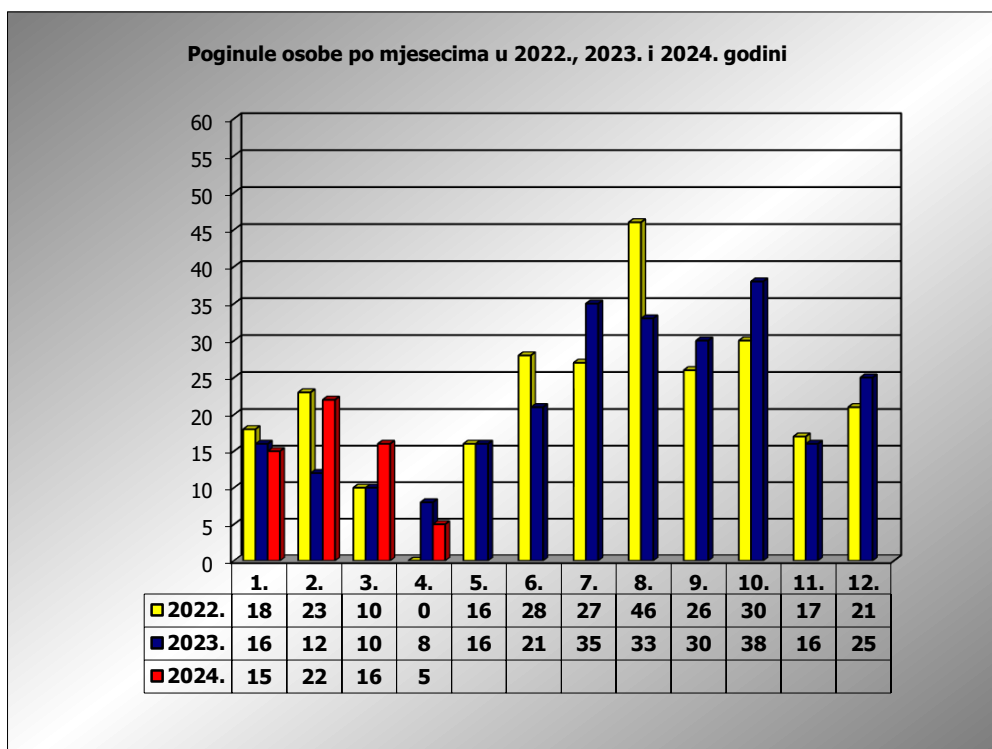

**PRIKAZ POGINULIH OSOBA U PROMETNIM NESREĆAMA U 2024.
GODINI U REPUBLICI HRVATSKOJ PO MJESECIMA
(usporedba s 2022. i 2023. godinom)**

mjesec	poginuli			2024./2022.		2024./2023.	
	2022. g.	2023. g.	2024. g.				
siječanj	18	16	15	-16,7%	-3	-6,3%	-1
veljača	23	12	22	-4,3%	-1	83,3%	10
ožujak	10	10	16	60,0%	6	60,0%	6
travanj	0	8	5	#DIJ/0!	5	-37,5%	-3
svibanj	16	16					
lipanj	28	21					
srpanj	27	36					
kolovoz	46	33					
rujan	26	30					
listopad	30	38					
studeni	17	16					
prosinac	21	25					

I - III	51	38	53	3,9%	2	39,5%	15
I - IV	51	46	58	13,7%	7	26,1%	12

IV. mjesec - podaci s danom 09.04.2022., 2023. i 2024.