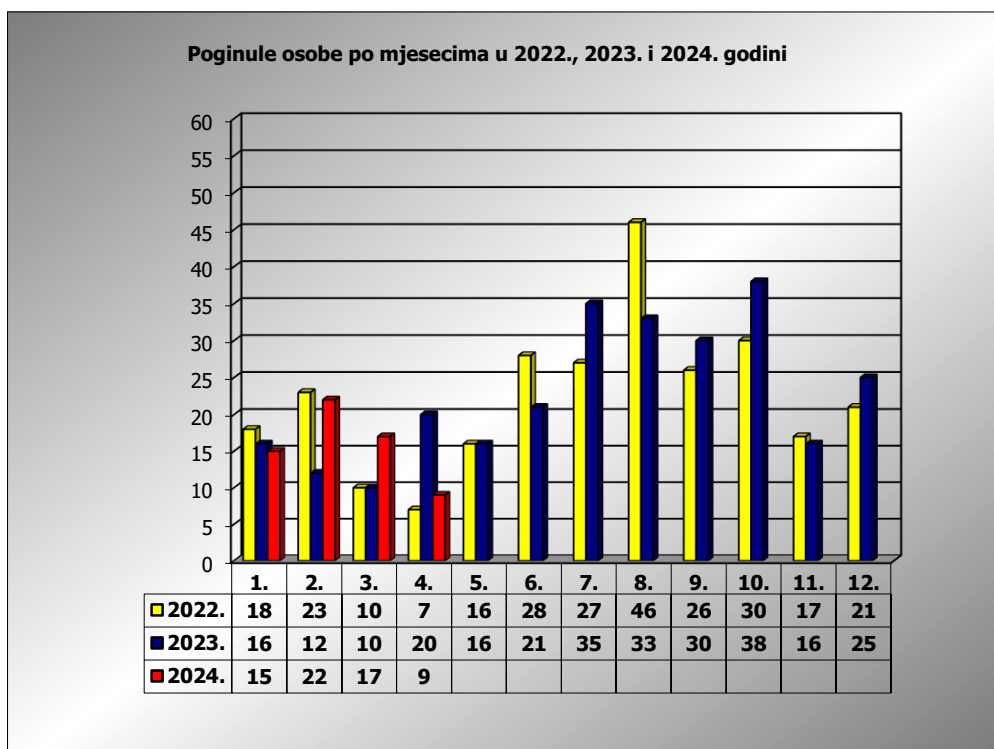

**PRIKAZ POGINULIH OSOBA U PROMETNIM NESREĆAMA U 2024. GODINI U REPUBLICI HRVATSKOJ PO MJESECIMA**  
(usporedba s 2022. i 2023. godinom)

mjesec	poginuli			2024./2022.		2024./2023.	
	2022. g.	2023. g.	2024. g.				
siječanj	18	16	15	-16,7%	-3	-6,3%	-1
veljača	23	12	22	-4,3%	-1	83,3%	10
ožujak	10	10	17	70,0%	7	70,0%	7
travanj	7	20	9	28,6%	2	-55,0%	-11
svibanj	16	16					
lipanj	28	21					
srpanj	27	36					
kolovoz	46	33					
rujan	26	30					
listopad	30	38					
studen	17	16					
prosinac	21	25					

I - III	51	38	54	5,9%	3	42,1%	16
I - IV	58	58	63	8,6%	5	8,6%	5

IV. mjesec - podaci s danom 25.04.2022., 2023. i 2024.