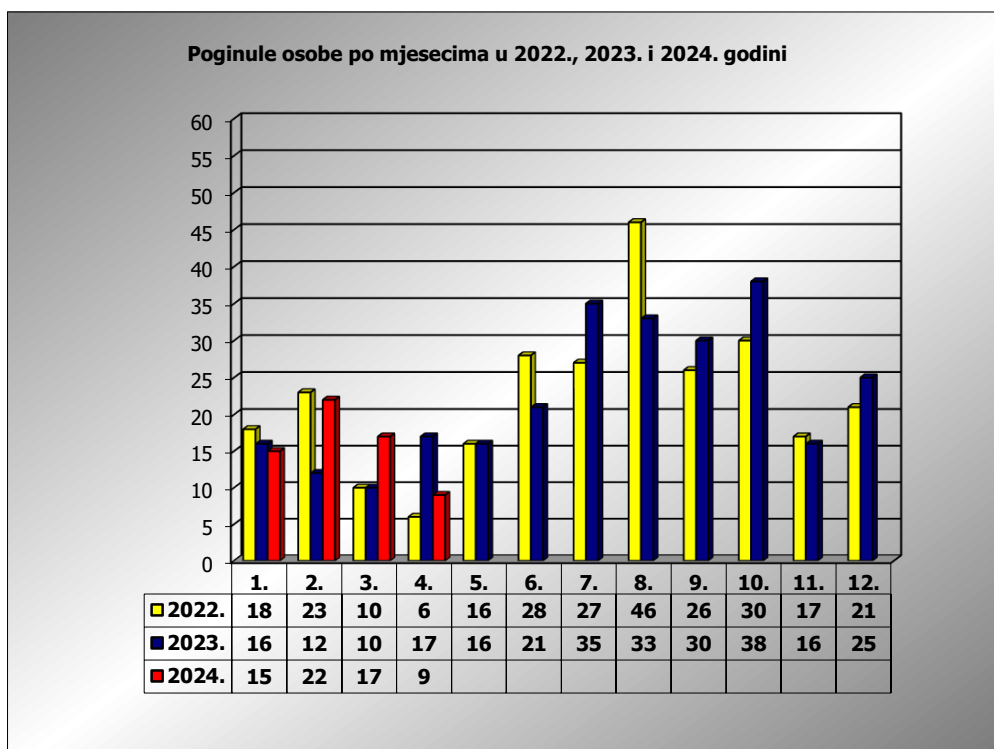

**PRIKAZ POGINULIH OSOBA U PROMETNIM NESREĆAMA U 2024.
GODINI U REPUBLICI HRVATSKOJ PO MJESECIMA
(usporedba s 2022. i 2023. godinom)**

mjesec	poginuli			2024./2022.		2024./2023.	
	2022. g.	2023. g.	2024. g.				
siječanj	18	16	15	-16,7%	-3	-6,3%	-1
veljača	23	12	22	-4,3%	-1	83,3%	10
ožujak	10	10	17	70,0%	7	70,0%	7
travanj	6	17	9	50,0%	3	-47,1%	-8
svibanj	16	16					
lipanj	28	21					
srpanj	27	36					
kolovoz	46	33					
rujan	26	30					
listopad	30	38					
studeni	17	16					
prosinac	21	25					

I - III	51	38	54	5,9%	3	42,1%	16
I - IV	57	55	63	10,5%	6	14,5%	8

IV. mjesec - podaci s danom 22.04.2022., 2023. i 2024.