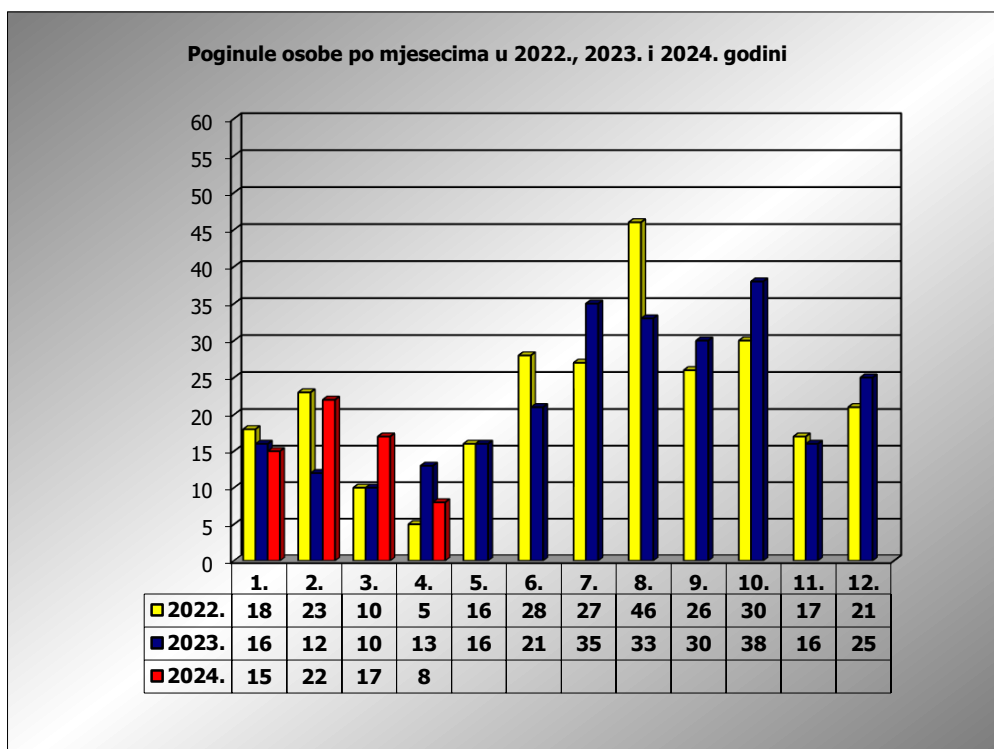

**PRIKAZ POGINULIH OSOBA U PROMETNIM NESREĆAMA U 2024.
GODINI U REPUBLICI HRVATSKOJ PO MJESECIMA
(usporedba s 2022. i 2023. godinom)**

mjesec	poginuli			2024./2022.		2024./2023.	
	2022. g.	2023. g.	2024. g.				
siječanj	18	16	15	-16,7%	-3	-6,3%	-1
veljača	23	12	22	-4,3%	-1	83,3%	10
ožujak	10	10	17	70,0%	7	70,0%	7
travanj	5	13	8	60,0%	3	-38,5%	-5
svibanj	16	16					
lipanj	28	21					
srpanj	27	36					
kolovoz	46	33					
rujan	26	30					
listopad	30	38					
studen	17	16					
prosinac	21	25					

I - III	51	38	54	5,9%	3	42,1%	16
I - IV	56	51	62	10,7%	6	21,6%	11

IV. mjesec - podaci s danom 21.04.2022., 2023. i 2024.