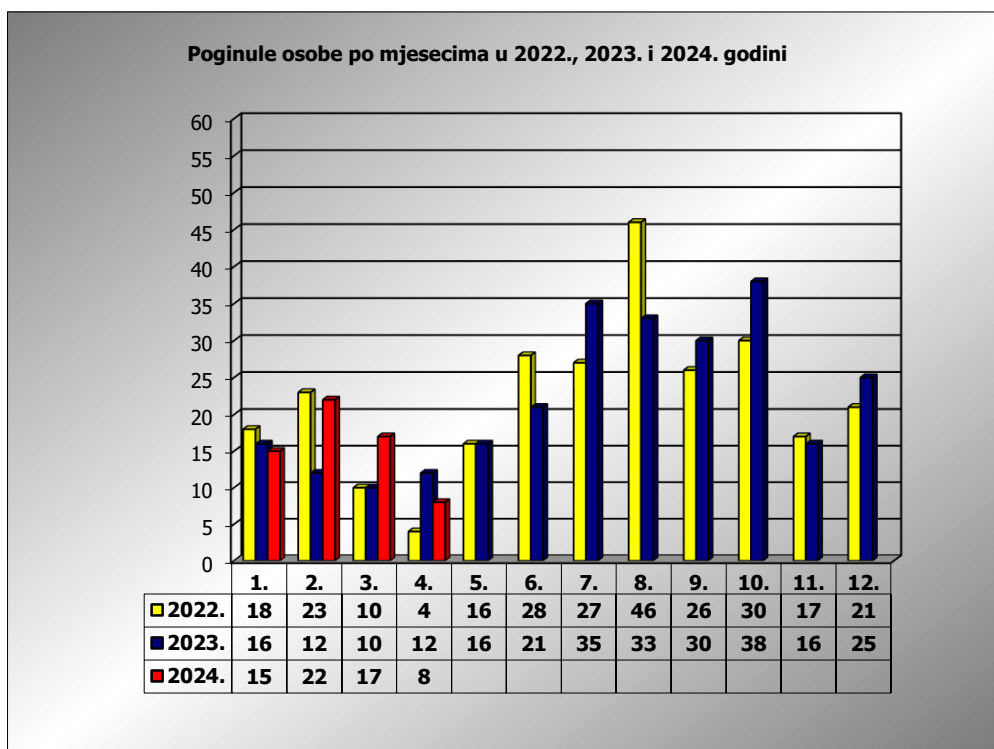

**PRIKAZ POGINULIH OSOBA U PROMETNIM NESREĆAMA U 2024.  
 GODINI U REPUBLICI HRVATSKOJ PO MJESECIMA  
 (usporedba s 2022. i 2023. godinom)**

mjesec	poginuli			2024./2022.		2024./2023.	
	2022. g.	2023. g.	2024. g.				
siječanj	18	16	15	-16,7%	-3	-6,3%	-1
veljača	23	12	22	-4,3%	-1	83,3%	10
ožujak	10	10	17	70,0%	7	70,0%	7
travanj	4	12	8	100,0%	4	-33,3%	-4
svibanj	16	16					
lipanj	28	21					
srpanj	27	36					
kolovoz	46	33					
rujan	26	30					
listopad	30	38					
studen	17	16					
prosinac	21	25					

I - III	51	38	54	5,9%	3	42,1%	16
I - IV	55	50	62	12,7%	7	24,0%	12

IV. mjesec - podaci s danom 18.04.2022., 2023. i 2024.