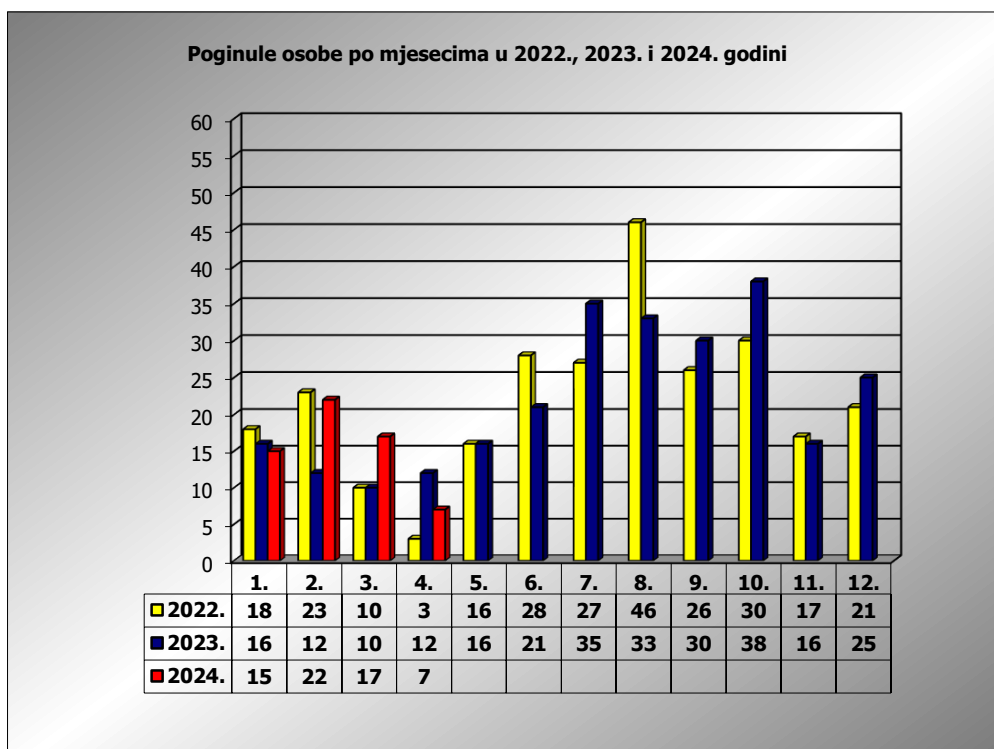

**PRIKAZ POGINULIH OSOBA U PROMETNIM NESREĆAMA U 2024.  
GODINI U REPUBLICI HRVATSKOJ PO MJESECIMA  
(usporedba s 2022. i 2023. godinom)**

mjesec	poginuli			2024./2022.		2024./2023.	
	2022. g.	2023. g.	2024. g.				
siječanj	18	16	15	-16,7%	-3	-6,3%	-1
veljača	23	12	22	-4,3%	-1	83,3%	10
ožujak	10	10	17	70,0%	7	70,0%	7
travanj	3	12	7	133,3%	4	-41,7%	-5
svibanj	16	16					
lipanj	28	21					
srpanj	27	36					
kolovoz	46	33					
rujan	26	30					
listopad	30	38					
studeni	17	16					
prosinac	21	25					

I - III	51	38	54	5,9%	3	42,1%	16
I - IV	54	50	61	13,0%	7	22,0%	11

IV. mjesec - podaci s danom 17.04.2022., 2023. i 2024.