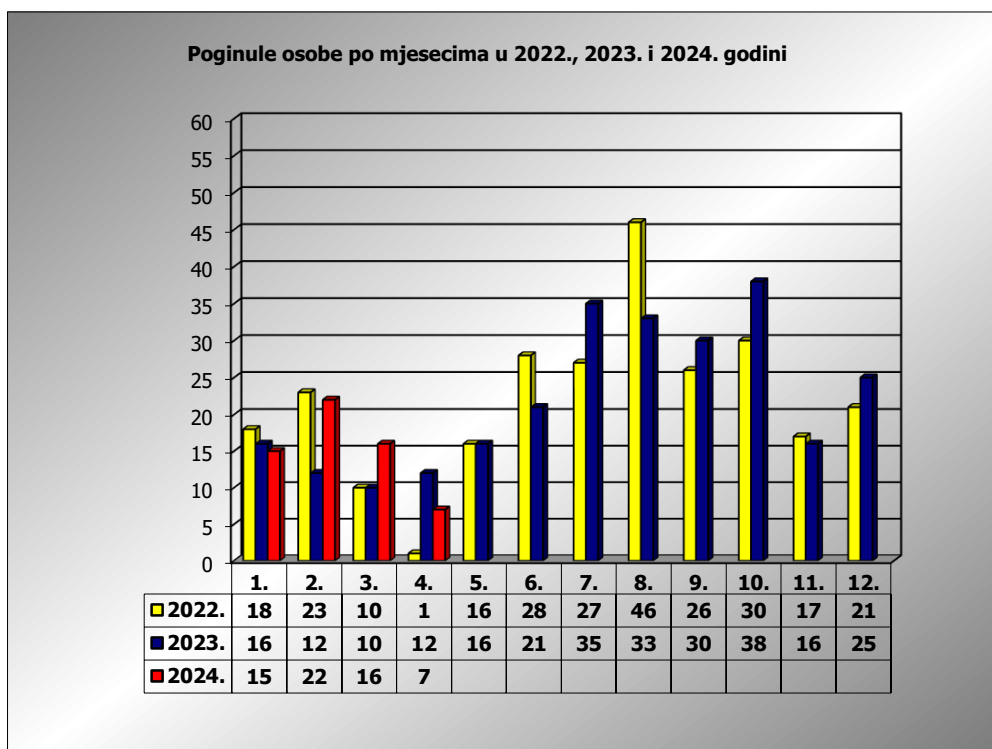

**PRIKAZ POGINULIH OSOBA U PROMETNIM NESREĆAMA U 2024.
GODINI U REPUBLICI HRVATSKOJ PO MJESECIMA
(usporedba s 2022. i 2023. godinom)**

mjesec	poginuli			2024./2022.		2024./2023.	
	2022. g.	2023. g.	2024. g.				
siječanj	18	16	15	-16,7%	-3	-6,3%	-1
veljača	23	12	22	-4,3%	-1	83,3%	10
ožujak	10	10	16	60,0%	6	60,0%	6
travanj	1	12	7	600,0%	6	-41,7%	-5
svibanj	16	16					
lipanj	28	21					
srpanj	27	36					
kolovoz	46	33					
rujan	26	30					
listopad	30	38					
studeni	17	16					
prosinac	21	25					

I - III	51	38	53	3,9%	2	39,5%	15
I - IV	52	50	60	15,4%	8	20,0%	10

IV. mjesec - podaci s danom 15.04.2022., 2023. i 2024.