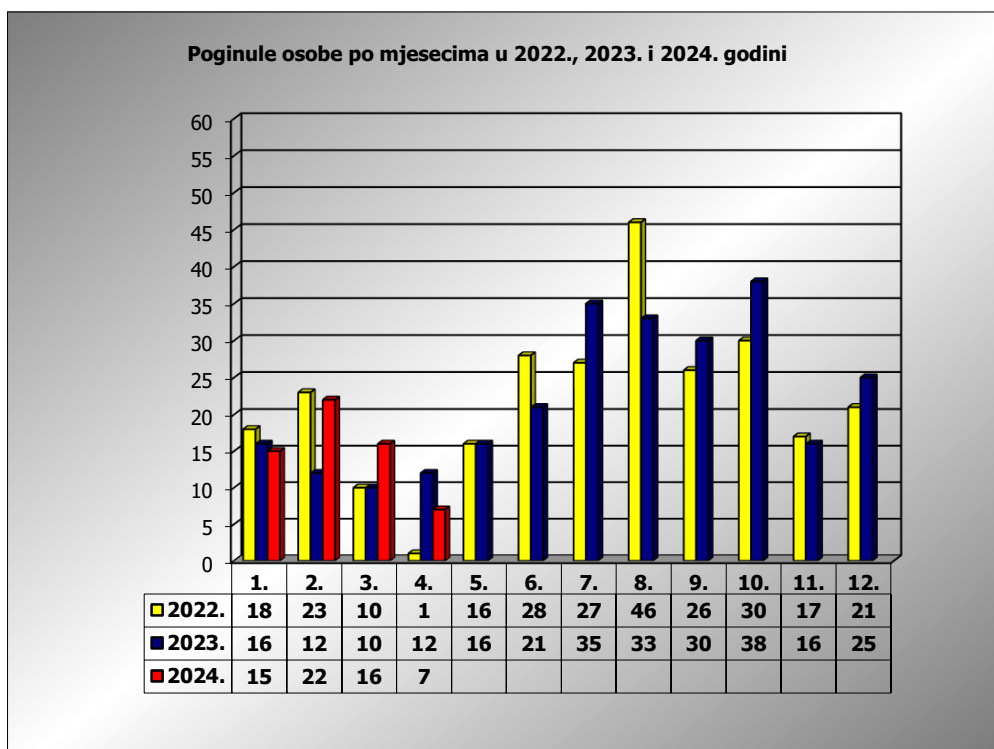

PRIKAZ POGINULIH OSOBA U PROMETNIM NESREĆAMA U 2024. GODINI U REPUBLICI HRVATSKOJ PO MJESECIMA
(usporedba s 2022. i 2023. godinom)

mjesec	poginuli			2024./2022.		2024./2023.	
	2022. g.	2023. g.	2024. g.				
siječanj	18	16	15	-16,7%	-3	-6,3%	-1
veljača	23	12	22	-4,3%	-1	83,3%	10
ožujak	10	10	16	60,0%	6	60,0%	6
travanj	1	12	7	600,0%	6	-41,7%	-5
svibanj	16	16					
lipanj	28	21					
srpanj	27	36					
kolovoz	46	33					
rujan	26	30					
listopad	30	38					
studeni	17	16					
prosinac	21	25					

I - III	51	38	53	3,9%	2	39,5%	15
I - IV	52	50	60	15,4%	8	20,0%	10

IV. mjesec - podaci s danom 14.04.2022., 2023. i 2024.