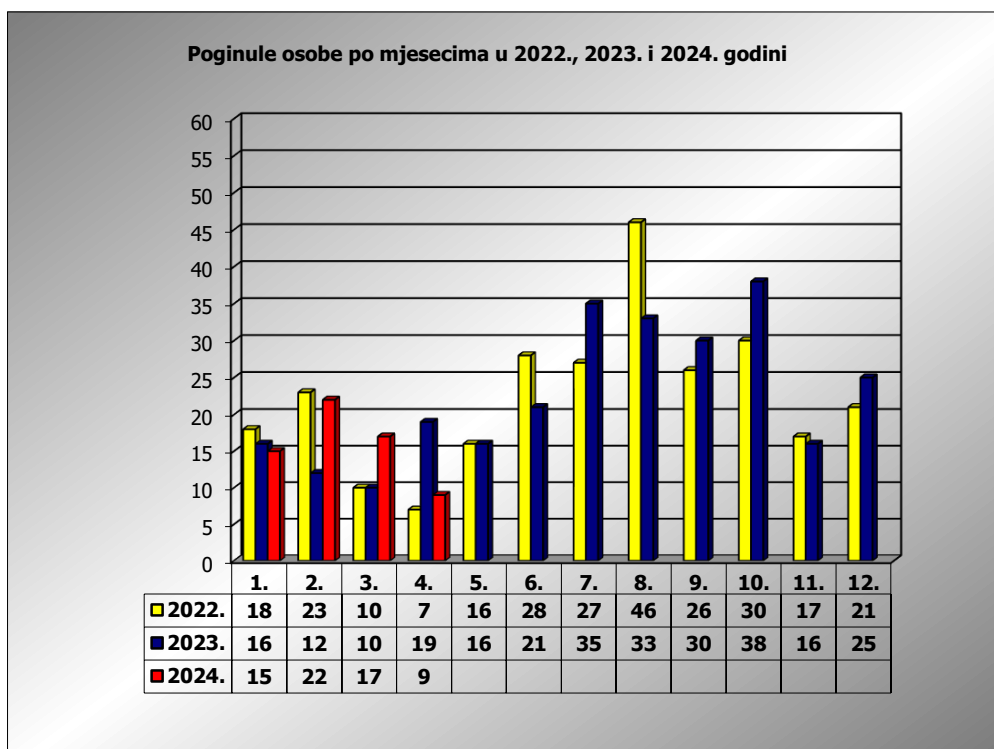

**PRIKAZ POGINULIH OSOBA U PROMETNIM NESREĆAMA U 2024.
GODINI U REPUBLICI HRVATSKOJ PO MJESECIMA
(usporedba s 2022. i 2023. godinom)**

mjesec	poginuli			2024./2022.		2024./2023.	
	2022. g.	2023. g.	2024. g.				
siječanj	18	16	15	-16,7%	-3	-6,3%	-1
veljača	23	12	22	-4,3%	-1	83,3%	10
ožujak	10	10	17	70,0%	7	70,0%	7
travanj	7	19	9	28,6%	2	-52,6%	-10
svibanj	16	16					
lipanj	28	21					
srpanj	27	36					
kolovoz	46	33					
rujan	26	30					
listopad	30	38					
studenj	17	16					
prosinac	21	25					

I - III	51	38	54	5,9%	3	42,1%	16
I - IV	58	57	63	8,6%	5	10,5%	6

IV. mjesec - podaci s danom 24.04.2022., 2023. i 2024.