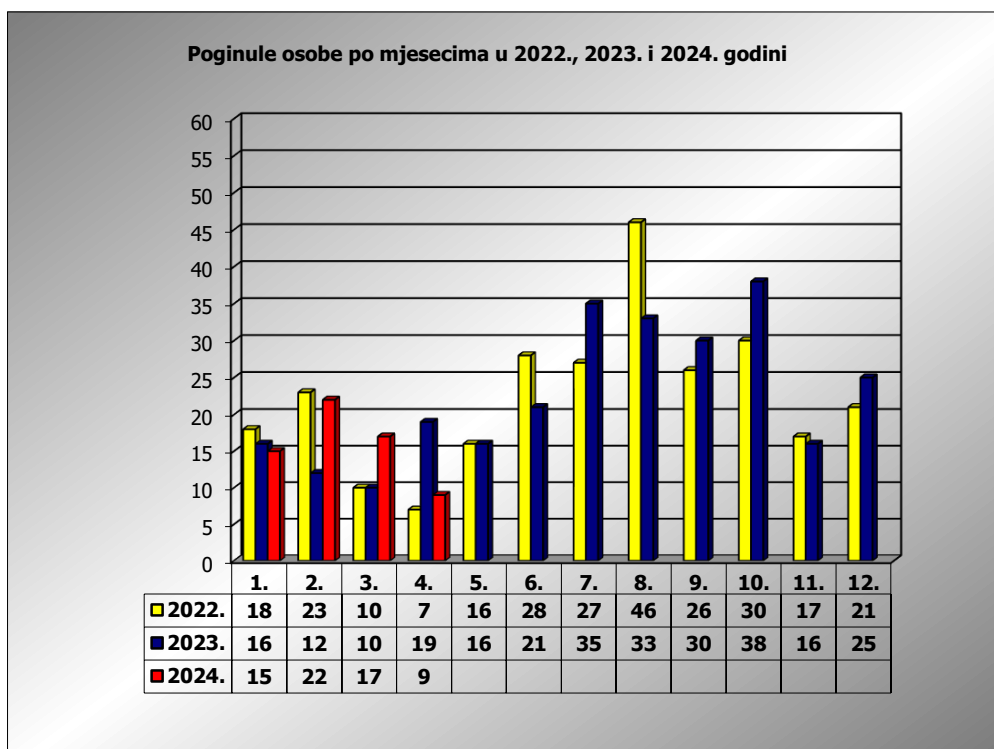

**PRIKAZ POGINULIH OSOBA U PROMETNIM NESREĆAMA U 2024.  
GODINI U REPUBLICI HRVATSKOJ PO MJESECIMA  
(usporedba s 2022. i 2023. godinom)**

mjesec	poginuli			2024./2022.		2024./2023.	
	2022. g.	2023. g.	2024. g.				
siječanj	18	16	15	-16,7%	-3	-6,3%	-1
veljača	23	12	22	-4,3%	-1	83,3%	10
ožujak	10	10	17	70,0%	7	70,0%	7
travanj	7	19	9	28,6%	2	-52,6%	-10
svibanj	16	16					
lipanj	28	21					
srpanj	27	36					
kolovoz	46	33					
rujan	26	30					
listopad	30	38					
studen	17	16					
prosinac	21	25					

I - III	51	38	54	5,9%	3	42,1%	16
I - IV	58	57	63	8,6%	5	10,5%	6

IV. mjesec - podaci s danom 23.04.2022., 2023. i 2024.