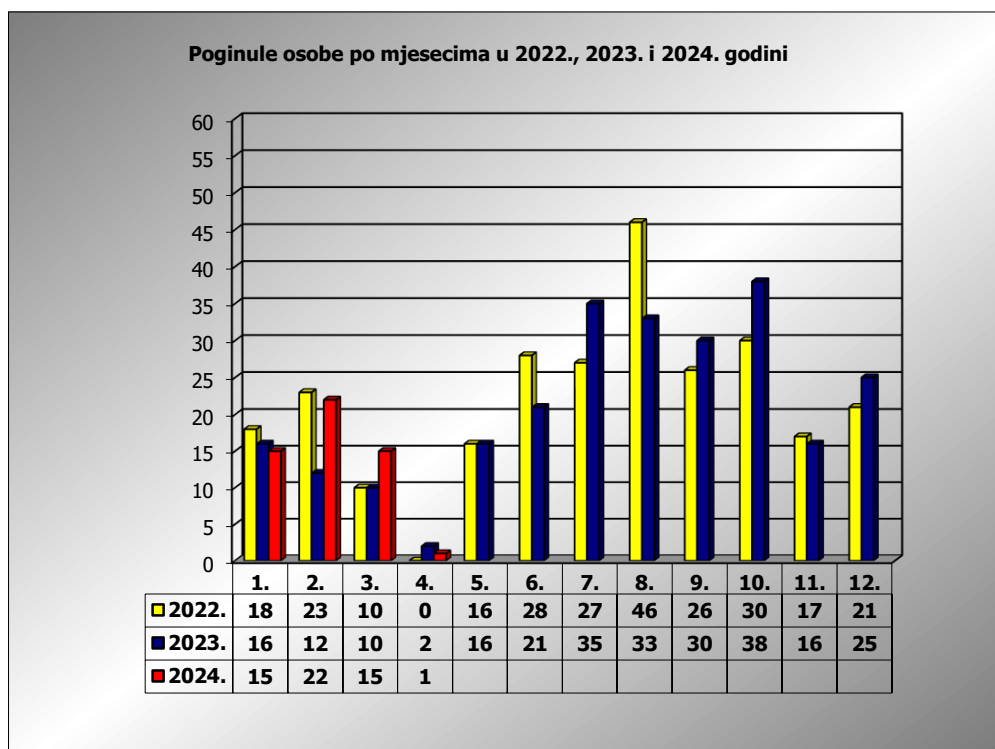

PRIKAZ POGINULIH OSOBA U PROMETNIM NESREĆAMA U 2024. GODINI U REPUBLICI HRVATSKOJ PO MJESECIMA
(usporedba s 2022. i 2023. godinom)

mjesec	poginuli			2024./2022.		2024./2023.	
	2022. g.	2023. g.	2024. g.				
siječanj	18	16	15	-16,7%	-3	-6,3%	-1
veljača	23	12	22	-4,3%	-1	83,3%	10
ožujak	10	10	15	50,0%	5	50,0%	5
travanj	0	2	1	#DIJ/0!	1	-50,0%	-1
svibanj	16	16					
lipanj	28	21					
srpanj	27	36					
kolovoz	46	33					
rujan	26	30					
listopad	30	38					
studeni	17	16					
prosinac	21	25					

I - III	51	38	52	2,0%	1	36,8%	14
I - IV	51	40	53	3,9%	2	32,5%	13

IV. mjesec - podaci s danom 03.04.2022., 2023. i 2024.